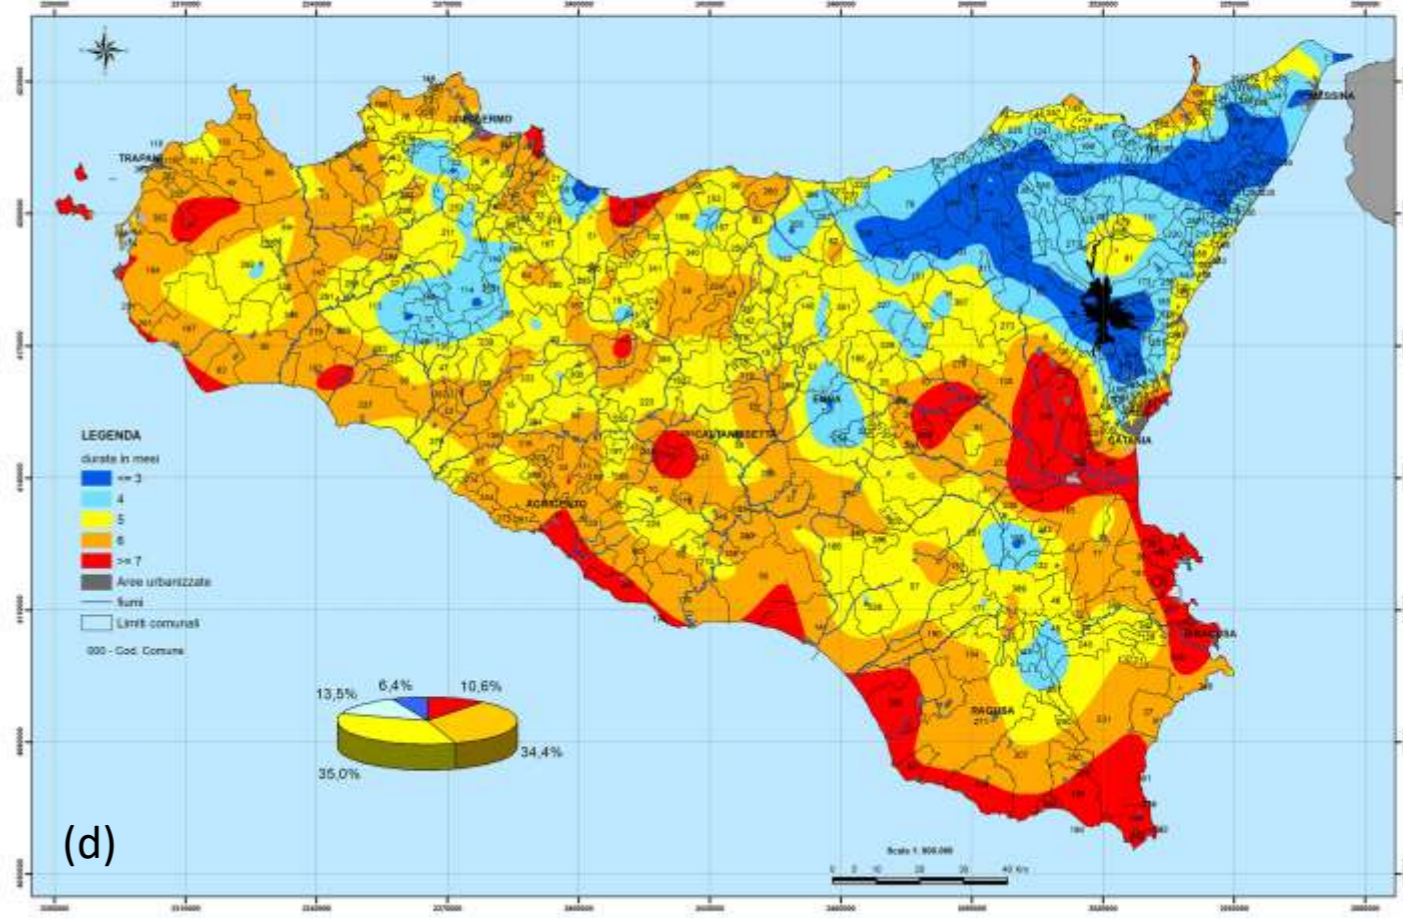

Cambiamenti Climatici e Lotta alla Desertificazione in Sicilia

Aridità in Sicilia. Intensità (a) e Durata in mesi (b) nella prima metà del XX secolo, Intensità (c) e Durata in mesi (d) nella seconda metà del XX secolo.

Agosto 2019

G	V	S	D	L	M	M	G	V	S	D	L	M	M	G	V	S	D	L	M	M	G	V	S	D	L	M	M	G	V	S
1	2	3	4	5	6	7	8	9	10	11	12	13	14	15	16	17	18	19	20	21	22	23	24	25	26	27	28	29	30	31