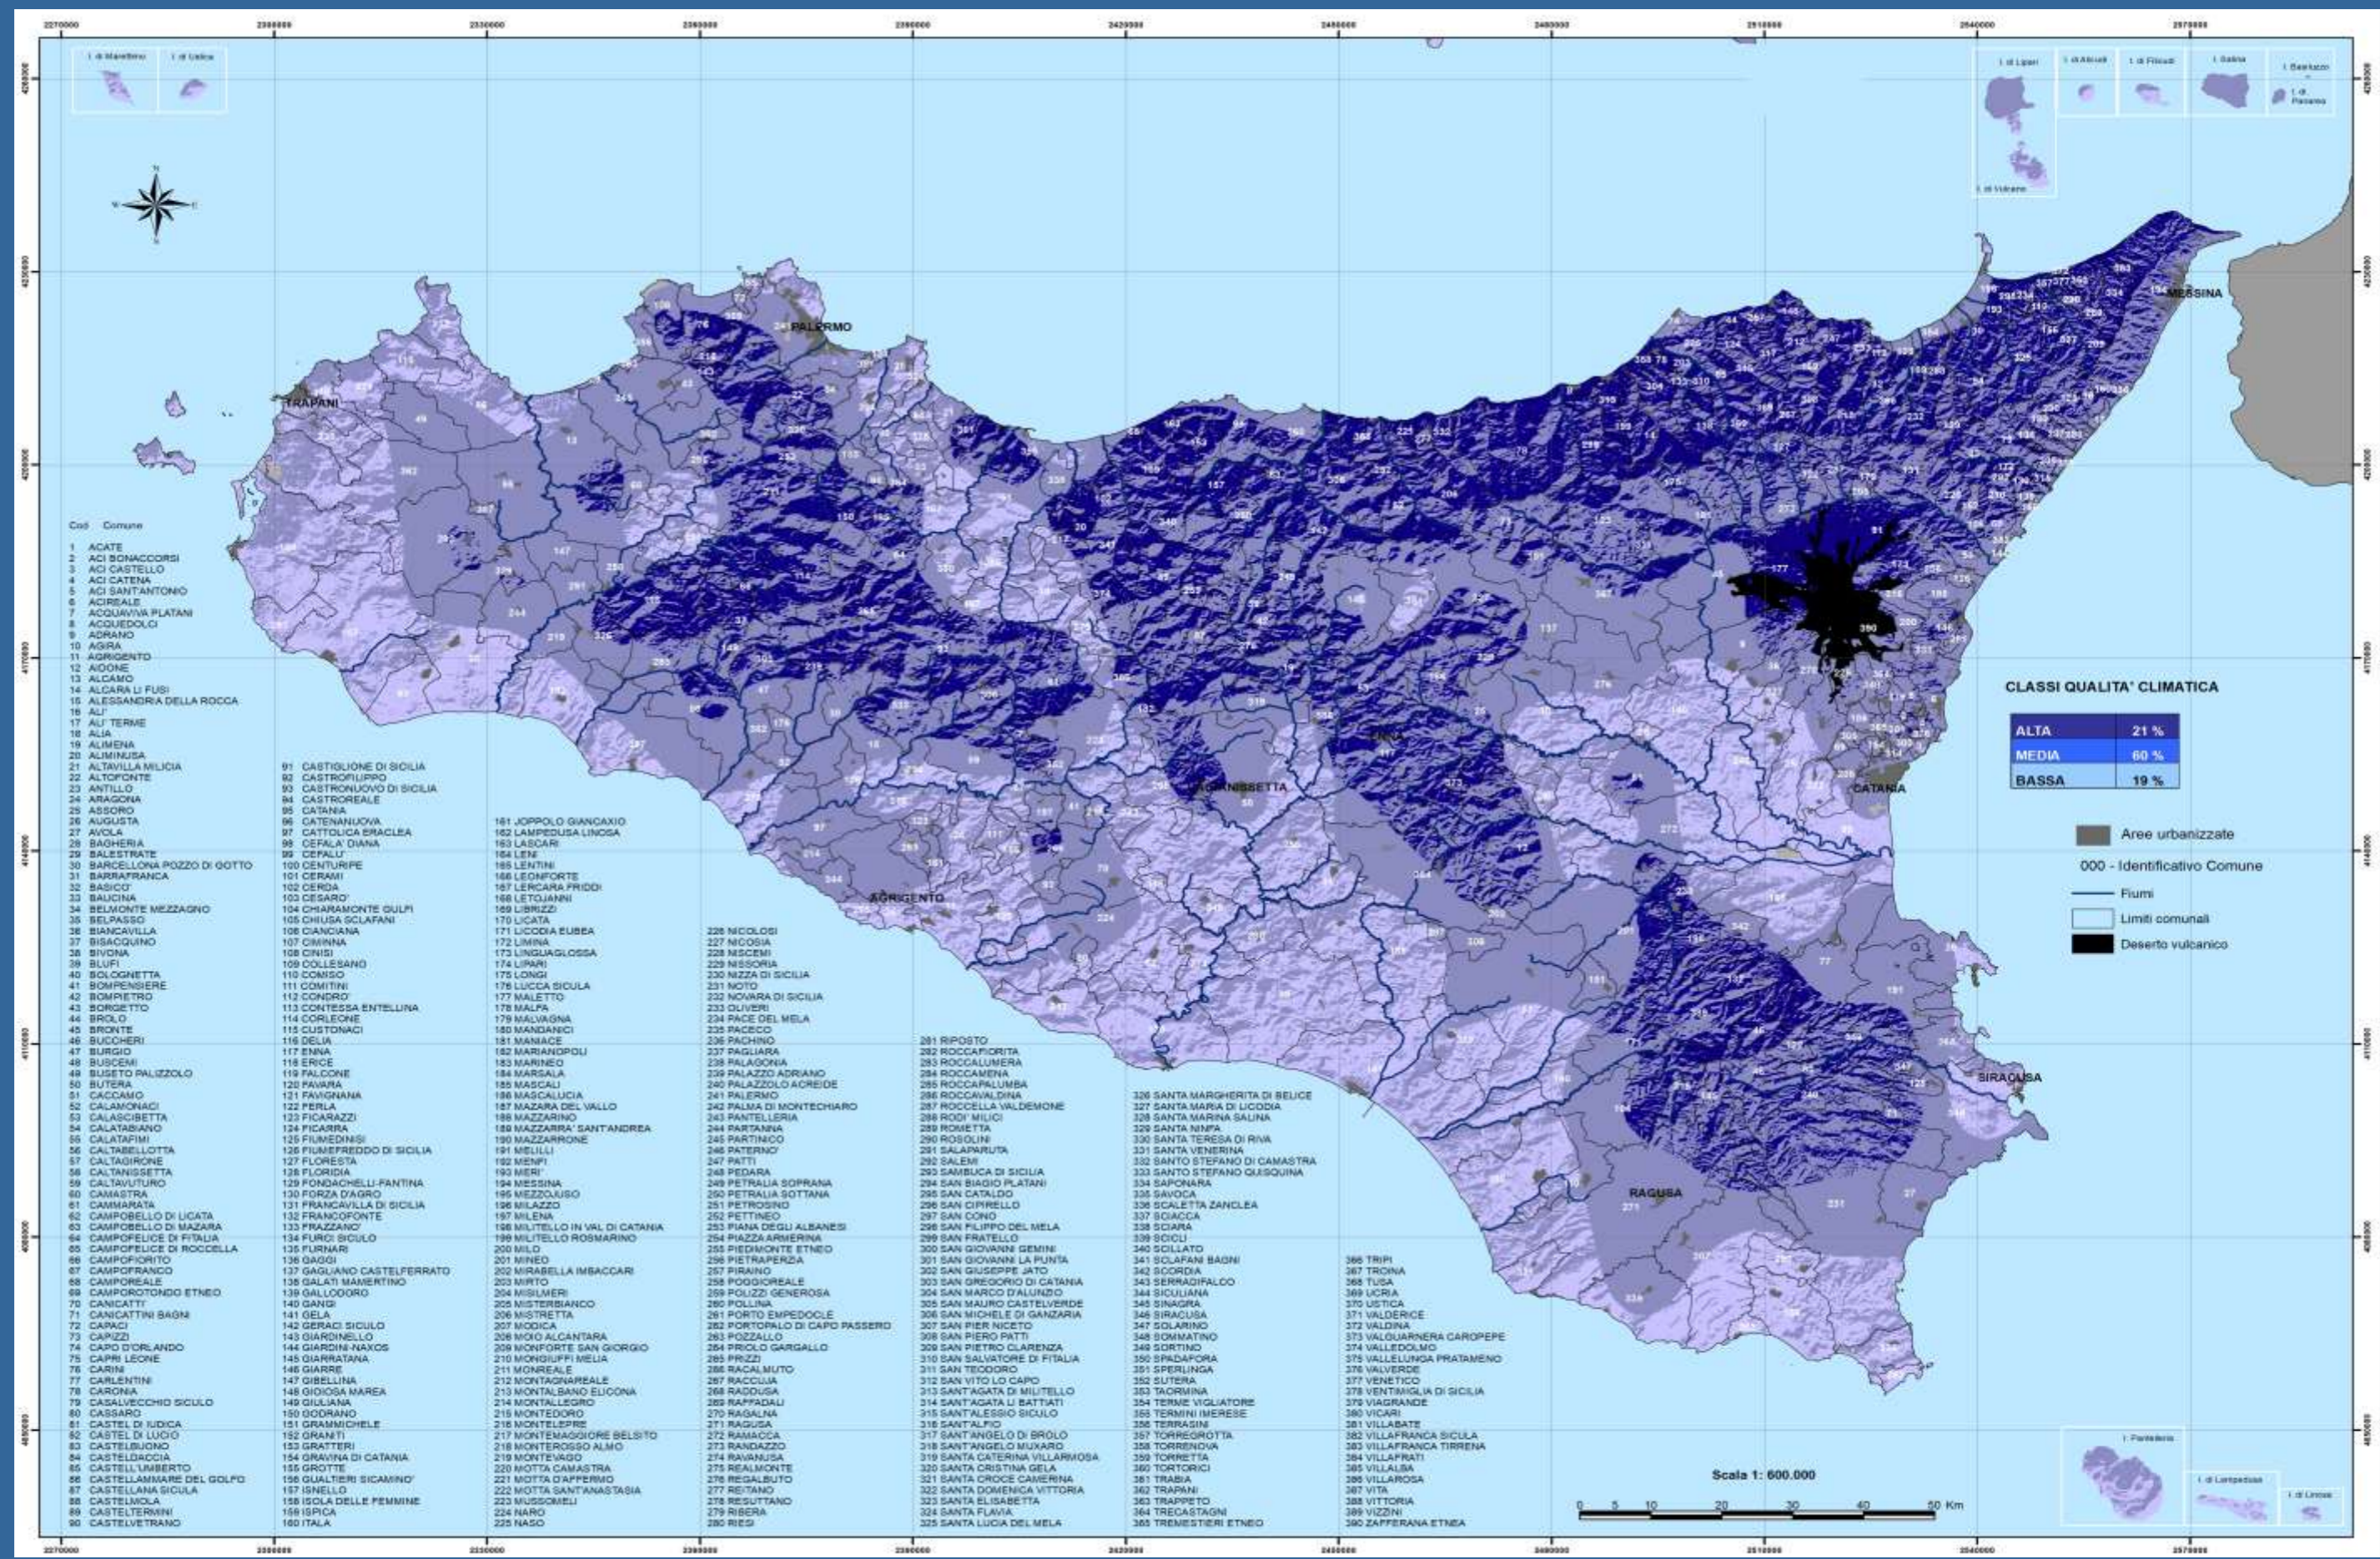

Cambiamenti Climatici e Lotta alla Desertificazione in Sicilia

Qualità climatica in Sicilia nella prima metà del XX secolo.

Febbraio 2019

V	S	D	L	M	M	G	V	S	D	L	M	M	G	V	S	D	L	M	M	G							
1	2	3	4	5	6	7	8	9	10	11	12	13	14	15	16	17	18	19	20	21	22	23	24	25	26	27	28