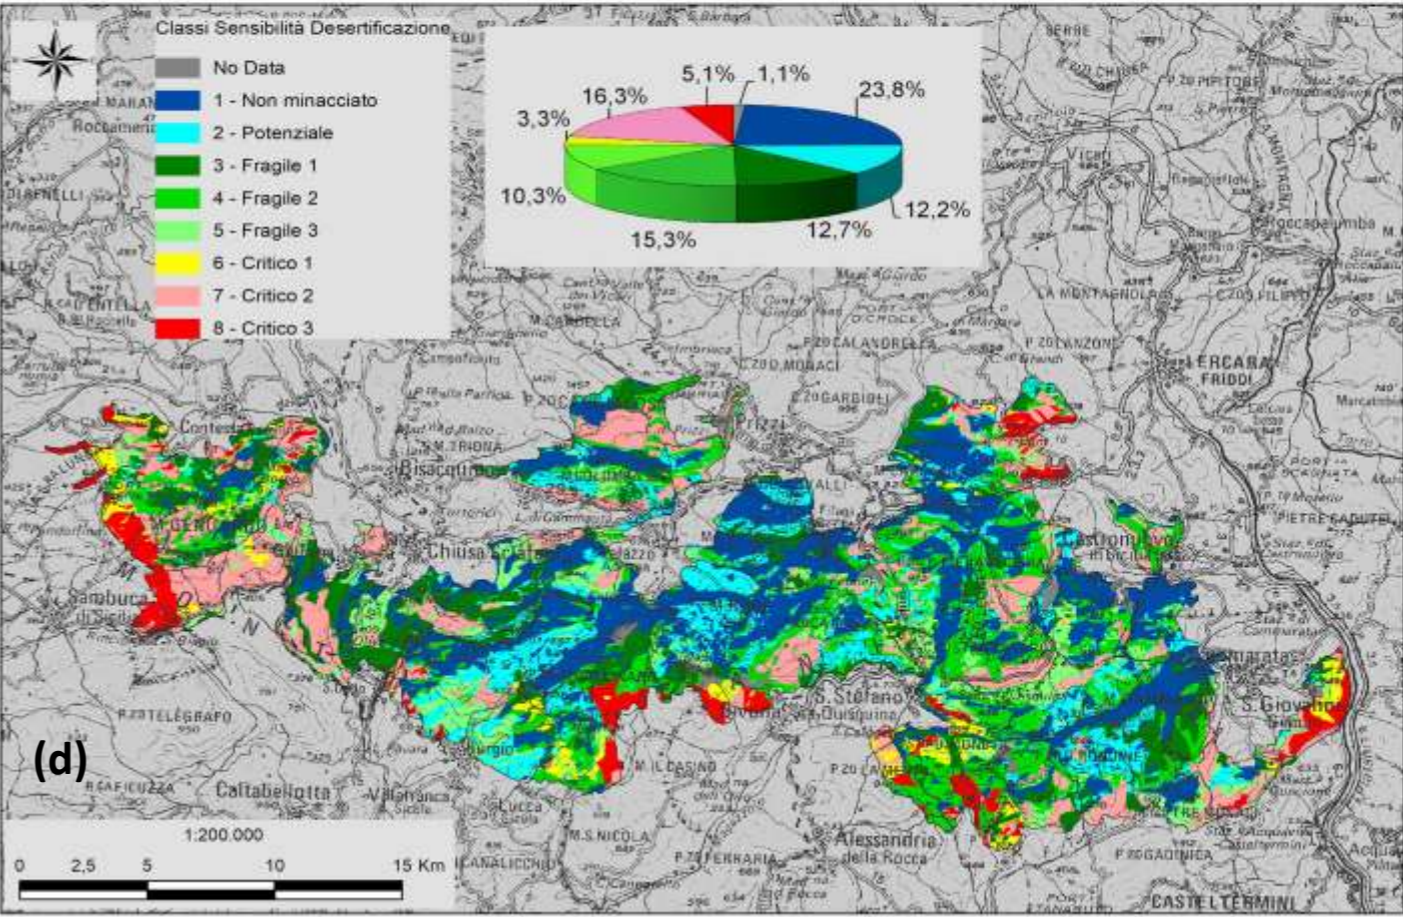

Rischio desertificazione nei territori del Parco regionale dei Nebrodi nella prima (a) e seconda metà del XX secolo (b) e delle Madonie (c, d).

Novembre 2019

V	S	D	L	M	M	G	V	S	D	L	M	M	G	V	S	D	L	M	M	G	V	S							
1	2	3	4	5	6	7	8	9	10	11	12	13	14	15	16	17	18	19	20	21	22	23	24	25	26	27	28	29	30

Cambiamenti Climatici e Lotta alla Desertificazione in Sicilia

Rischio desertificazione nei territori del Parco regionale dell'Etna nella prima (a) e seconda metà del XX secolo (b) e dei Sicani (c, d).

Dicembre 2019

D	L	M	M	G	V	S	D	L	M	M	G	V	S	D	L	M	M	G	V	S	D	L	M	M	G	V	S	D	L	M
1	2	3	4	5	6	7	8	9	10	11	12	13	14	15	16	17	18	19	20	21	22	23	24	25	26	27	28	29	30	31