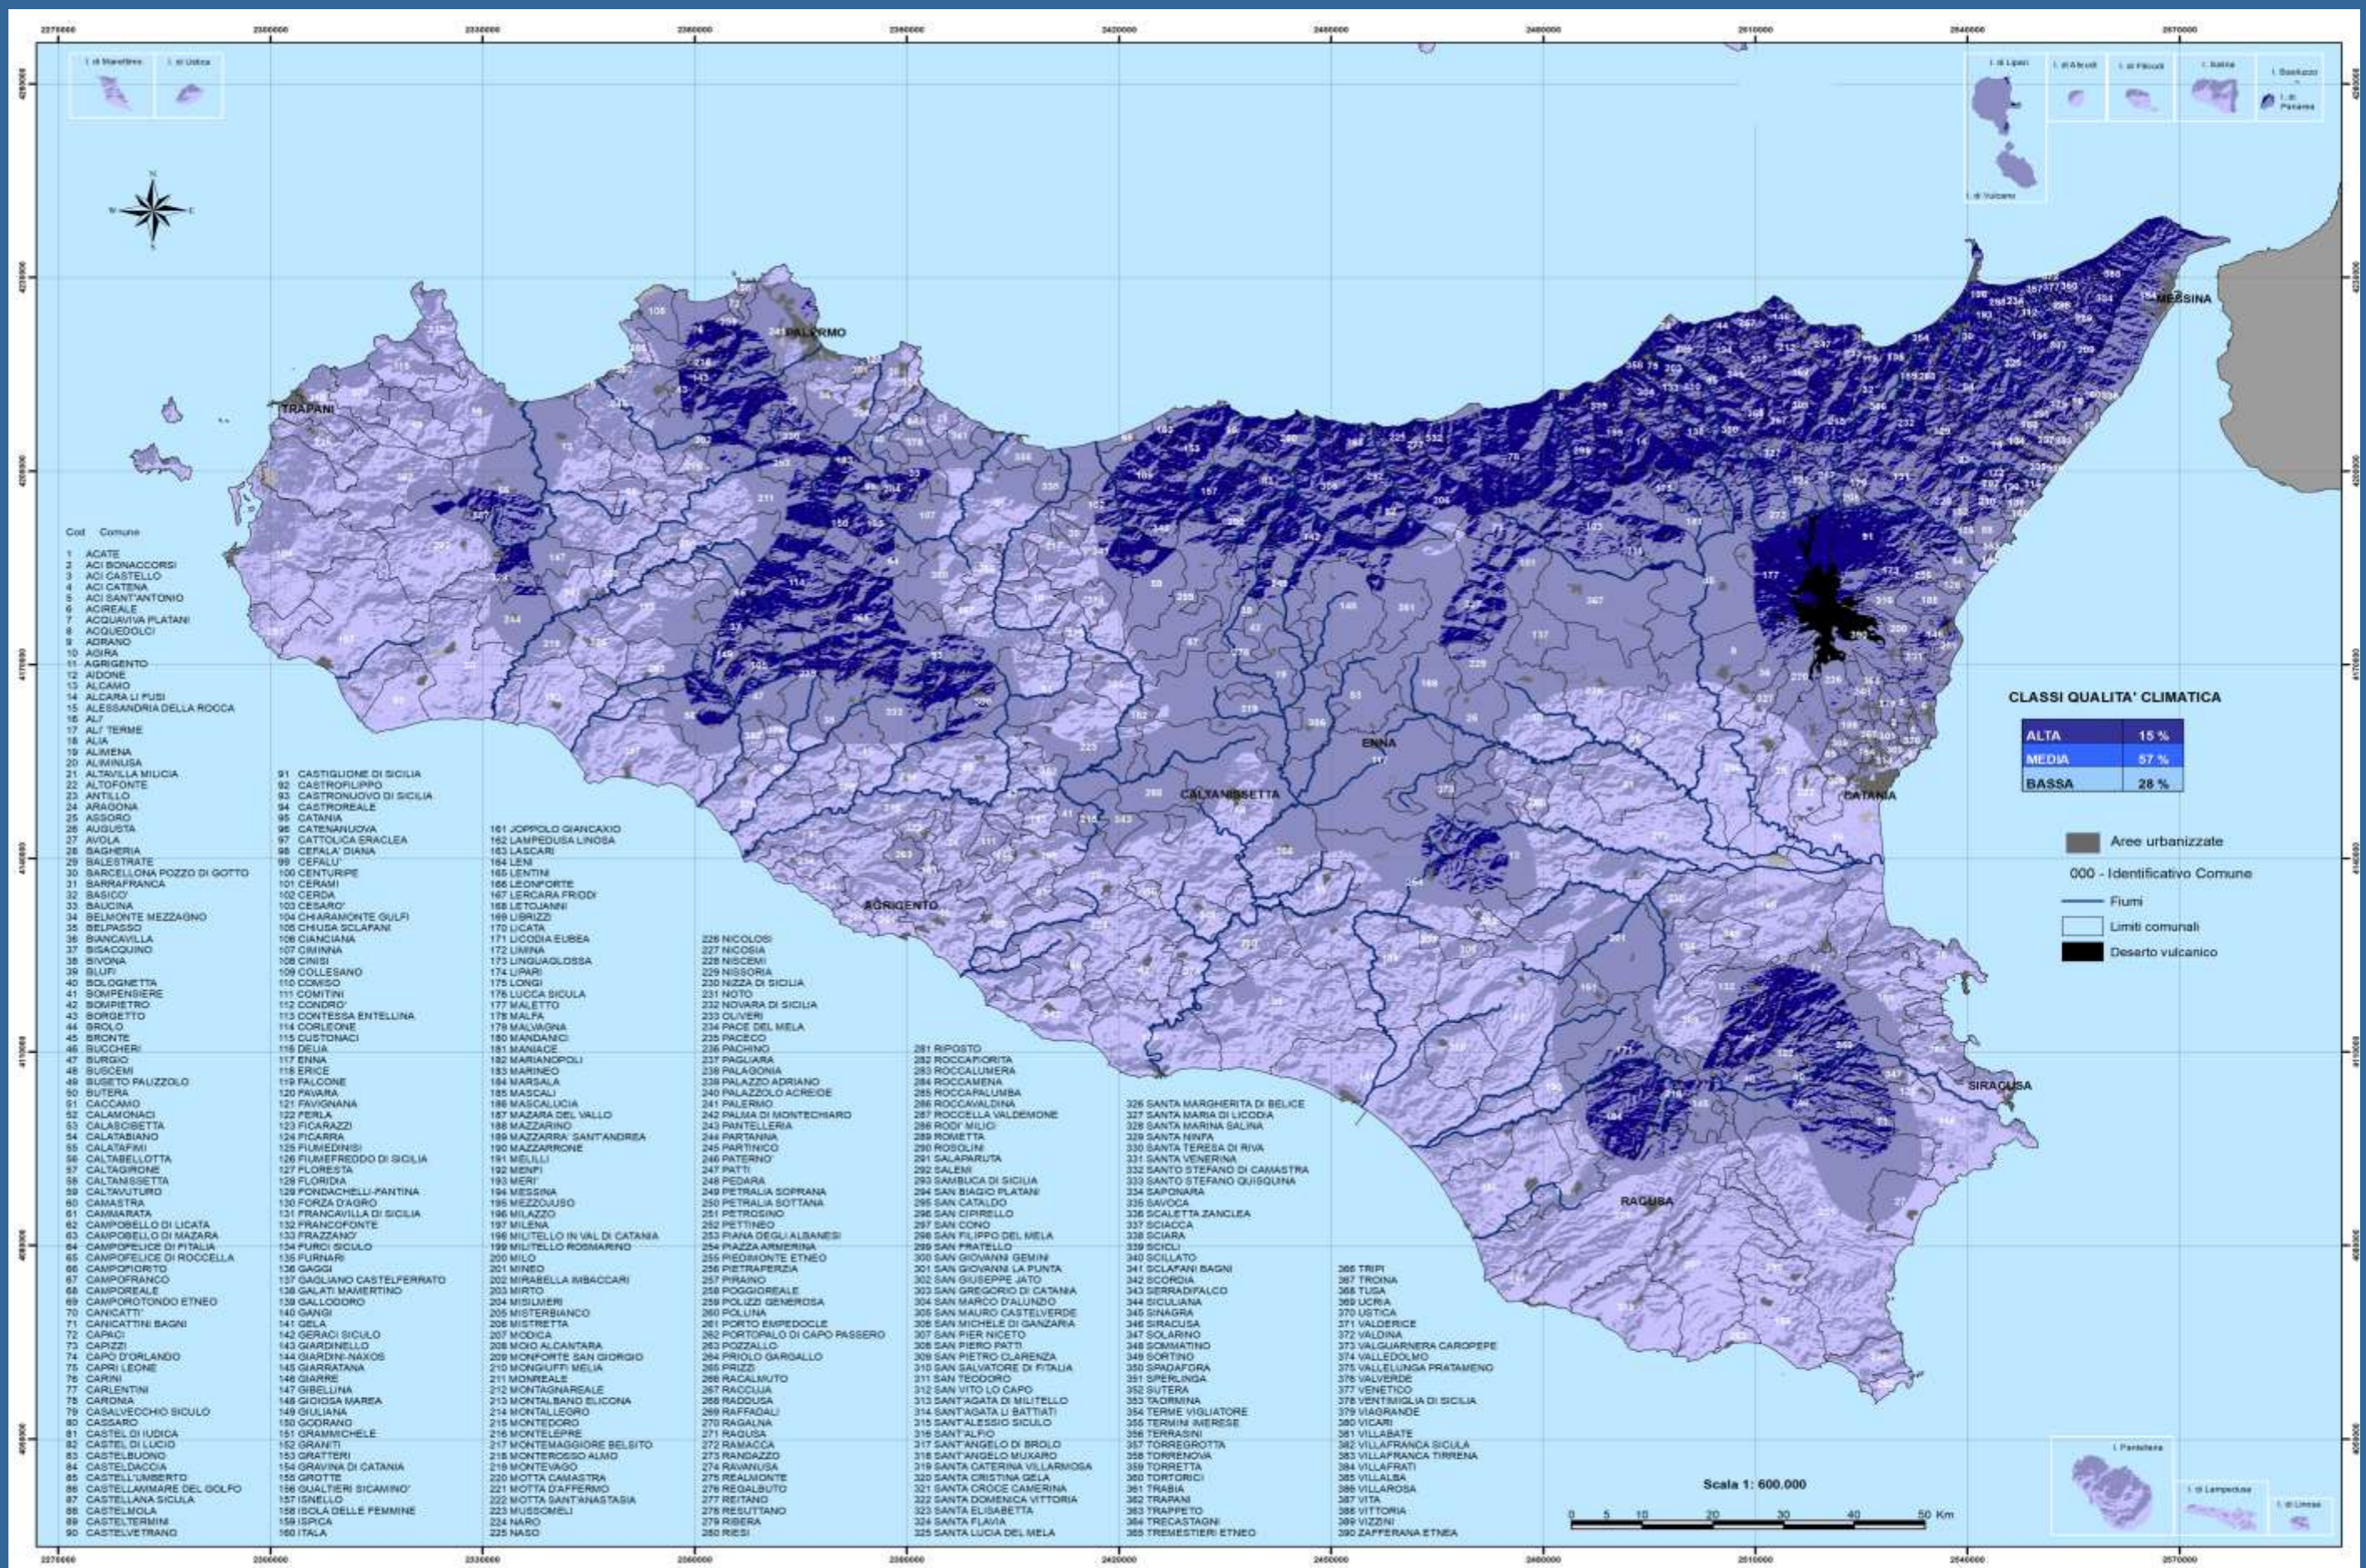

Cambiamenti Climatici e Lotta alla Desertificazione in Sicilia

Qualità climatica in Sicilia nella seconda metà del XX secolo.

Aprile 2019

L	M	M	G	V	S	D	L	M	M	G	V	S	D	L	M	M	G	V	S	D	L	M							
1	2	3	4	5	6	7	8	9	10	11	12	13	14	15	16	17	18	19	20	21	22	23	24	25	26	27	28	29	30