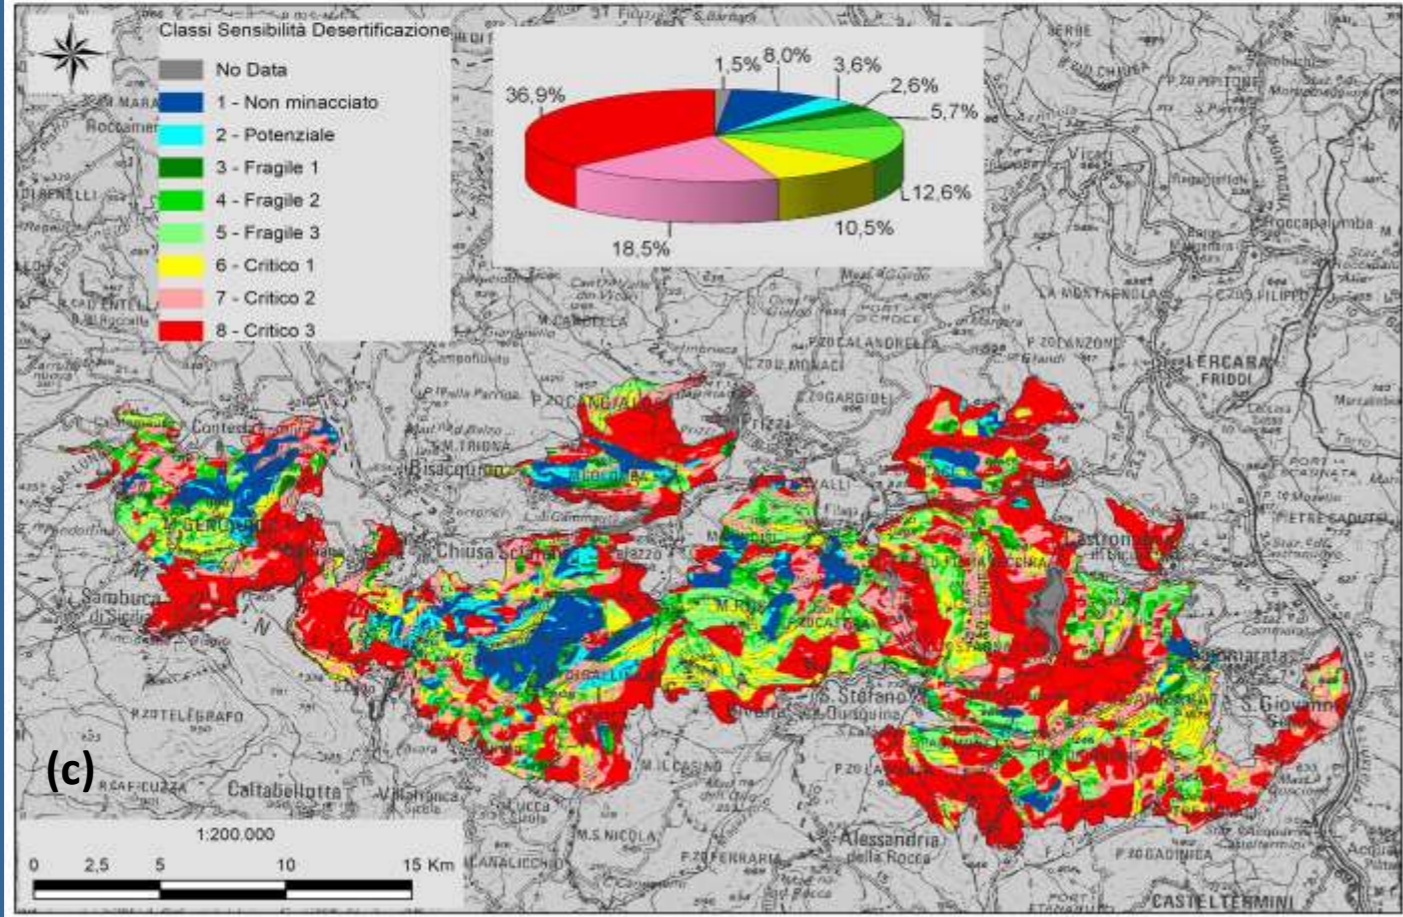

Rischio desertificazione nei territori del Parco regionale dei Nebrodi nella prima (a) e seconda metà del XX secolo (b) e delle Madonie (c, d).

Novembre 2019

V	S	D	L	M	M	G	V	S	D	L	M	M	G	V	S	D	L	M	M	G	V	S							
1	2	3	4	5	6	7	8	9	10	11	12	13	14	15	16	17	18	19	20	21	22	23	24	25	26	27	28	29	30

Cambiamenti Climatici e Lotta alla Desertificazione in Sicilia

Rischio desertificazione nei territori del Parco regionale dell'Etna nella prima (a) e seconda metà del XX secolo (b) e dei Sicani (c, d).

Dicembre 2019

D	L	M	M	G	V	S	D	L	M	M	G	V	S	D	L	M	M	G	V	S	D	L	M	M	G	V	S	D	L	M
1	2	3	4	5	6	7	8	9	10	11	12	13	14	15	16	17	18	19	20	21	22	23	24	25	26	27	28	29	30	31