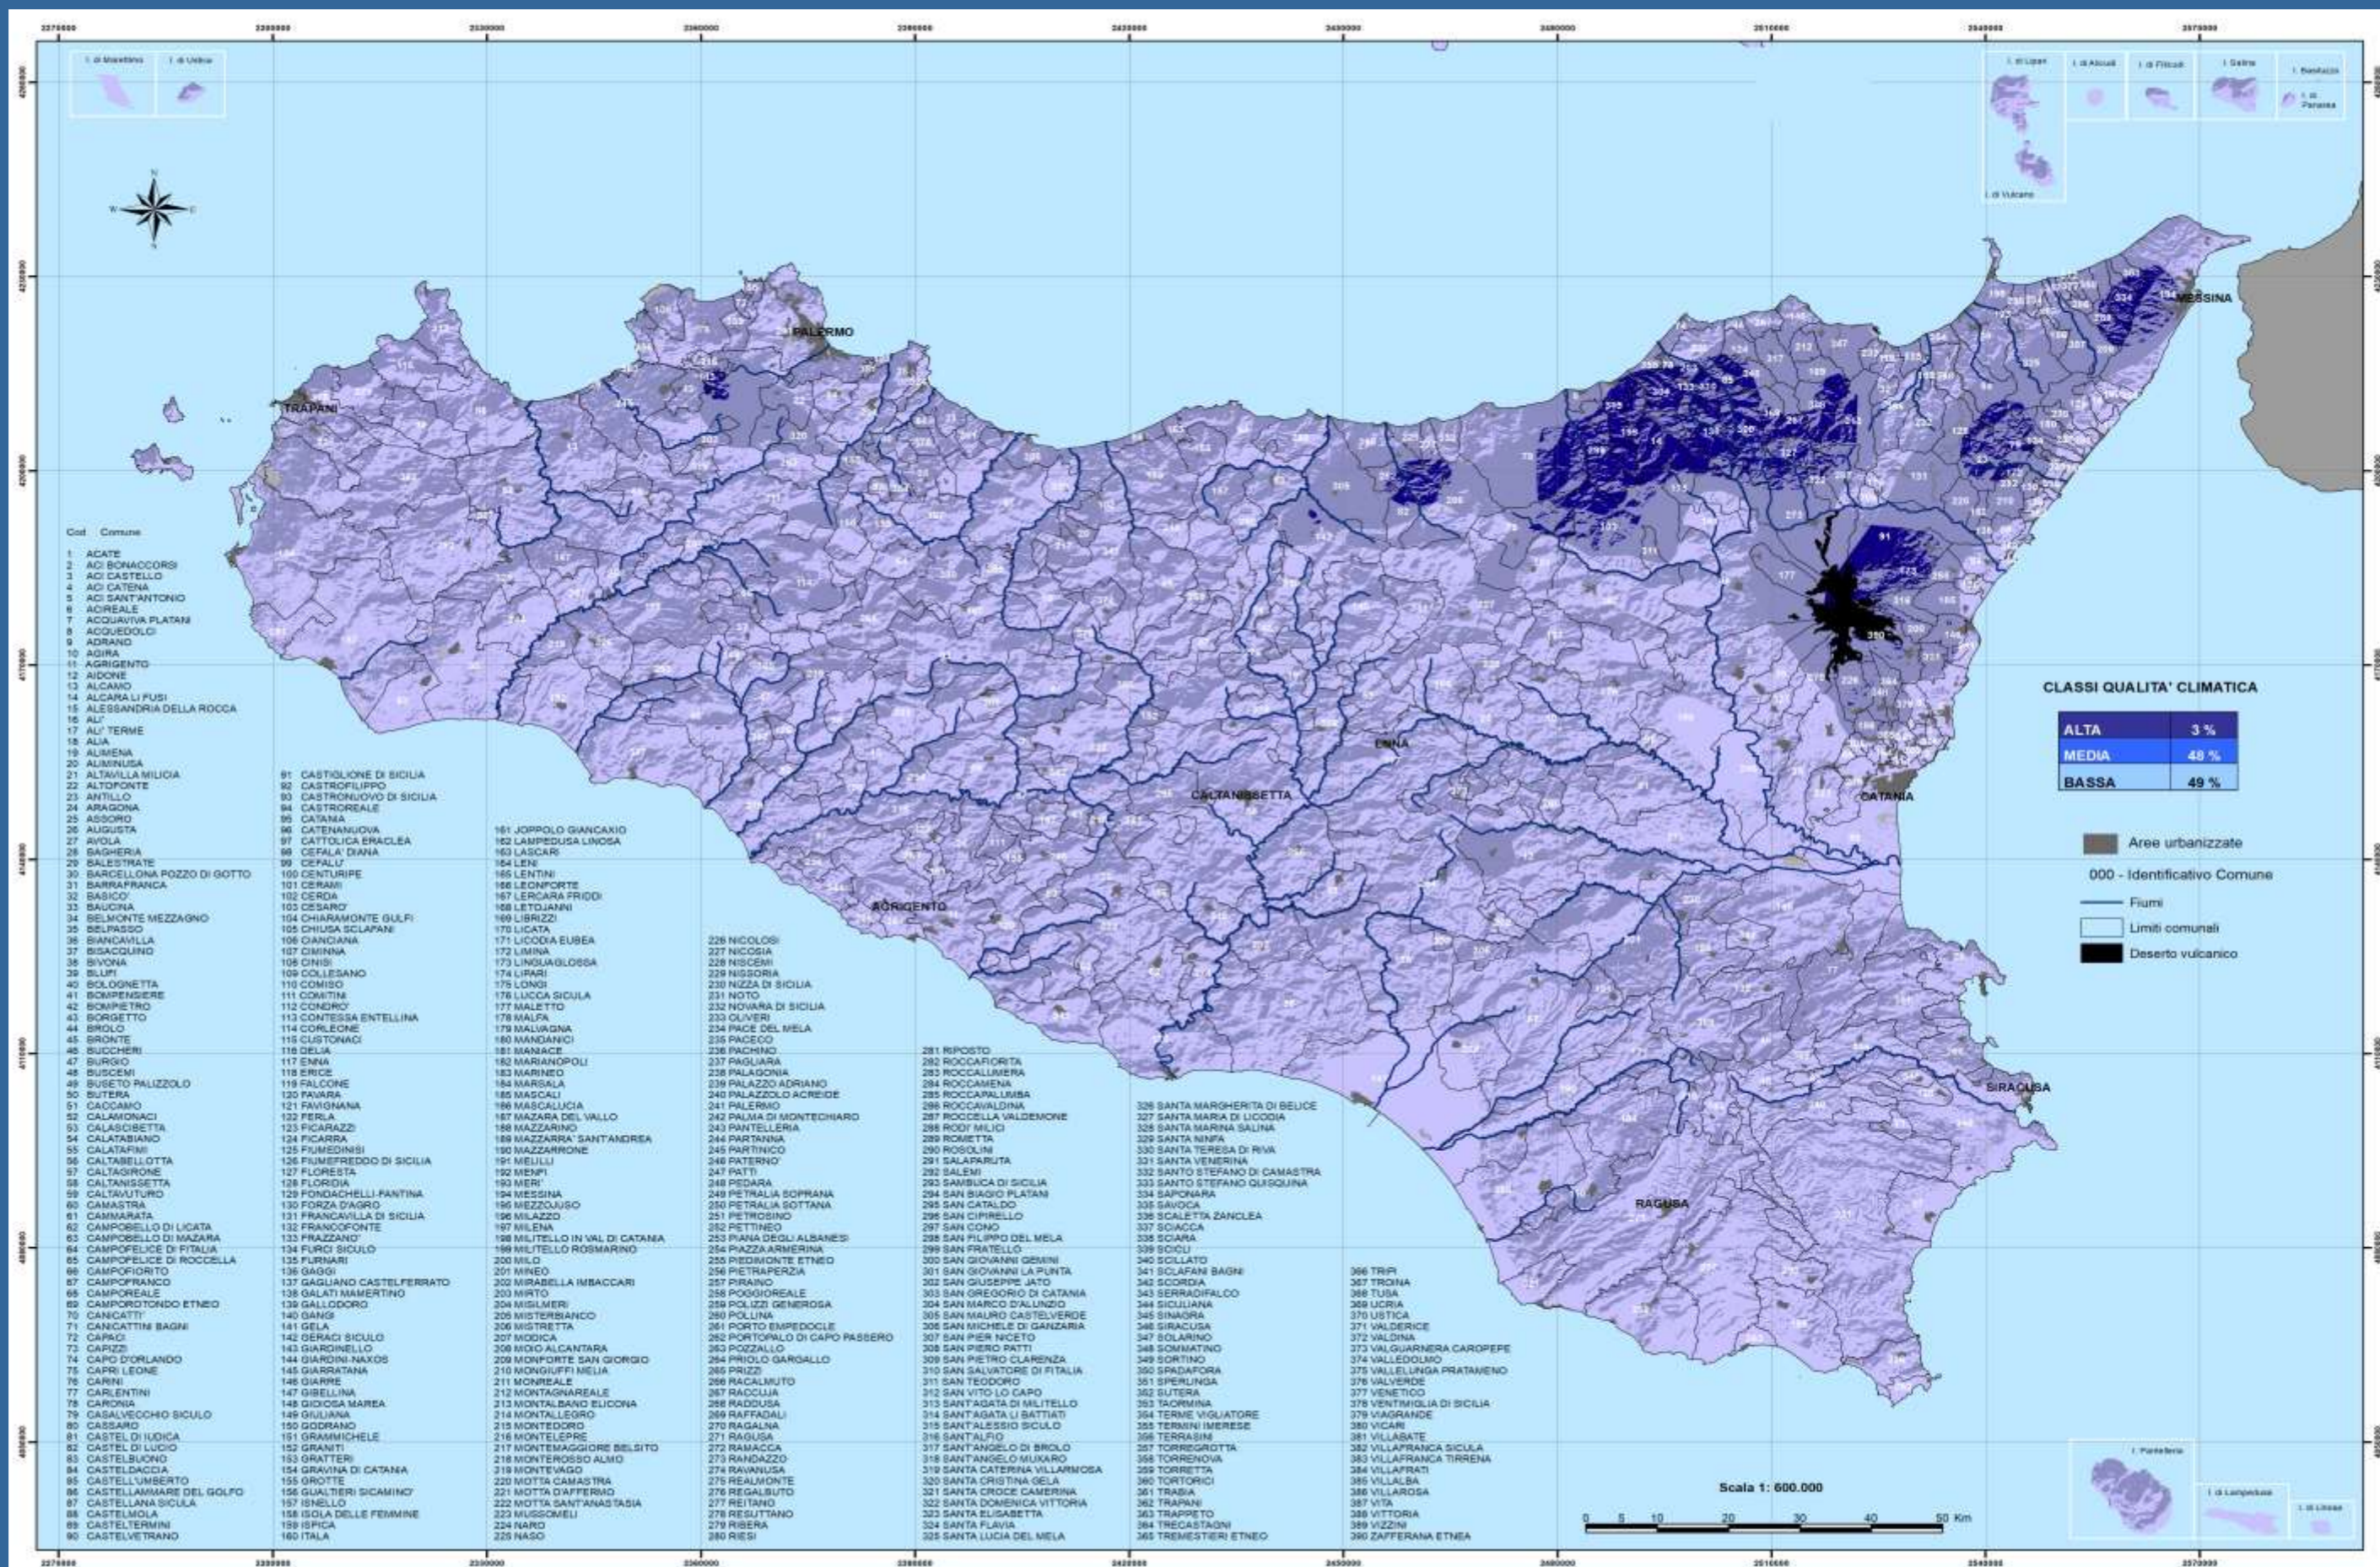

Cambiamenti Climatici e Lotta alla Desertificazione in Sicilia

Qualità climatica in Sicilia nel 2030. (previsione su dati della NASA)

Giugno 2019

S	D	L	M	M	G	V	S	D	L	M	M	G	V	S	D	L	M	M	G	V	S	D							
1	2	3	4	5	6	7	8	9	10	11	12	13	14	15	16	17	18	19	20	21	22	23	24	25	26	27	28	29	30