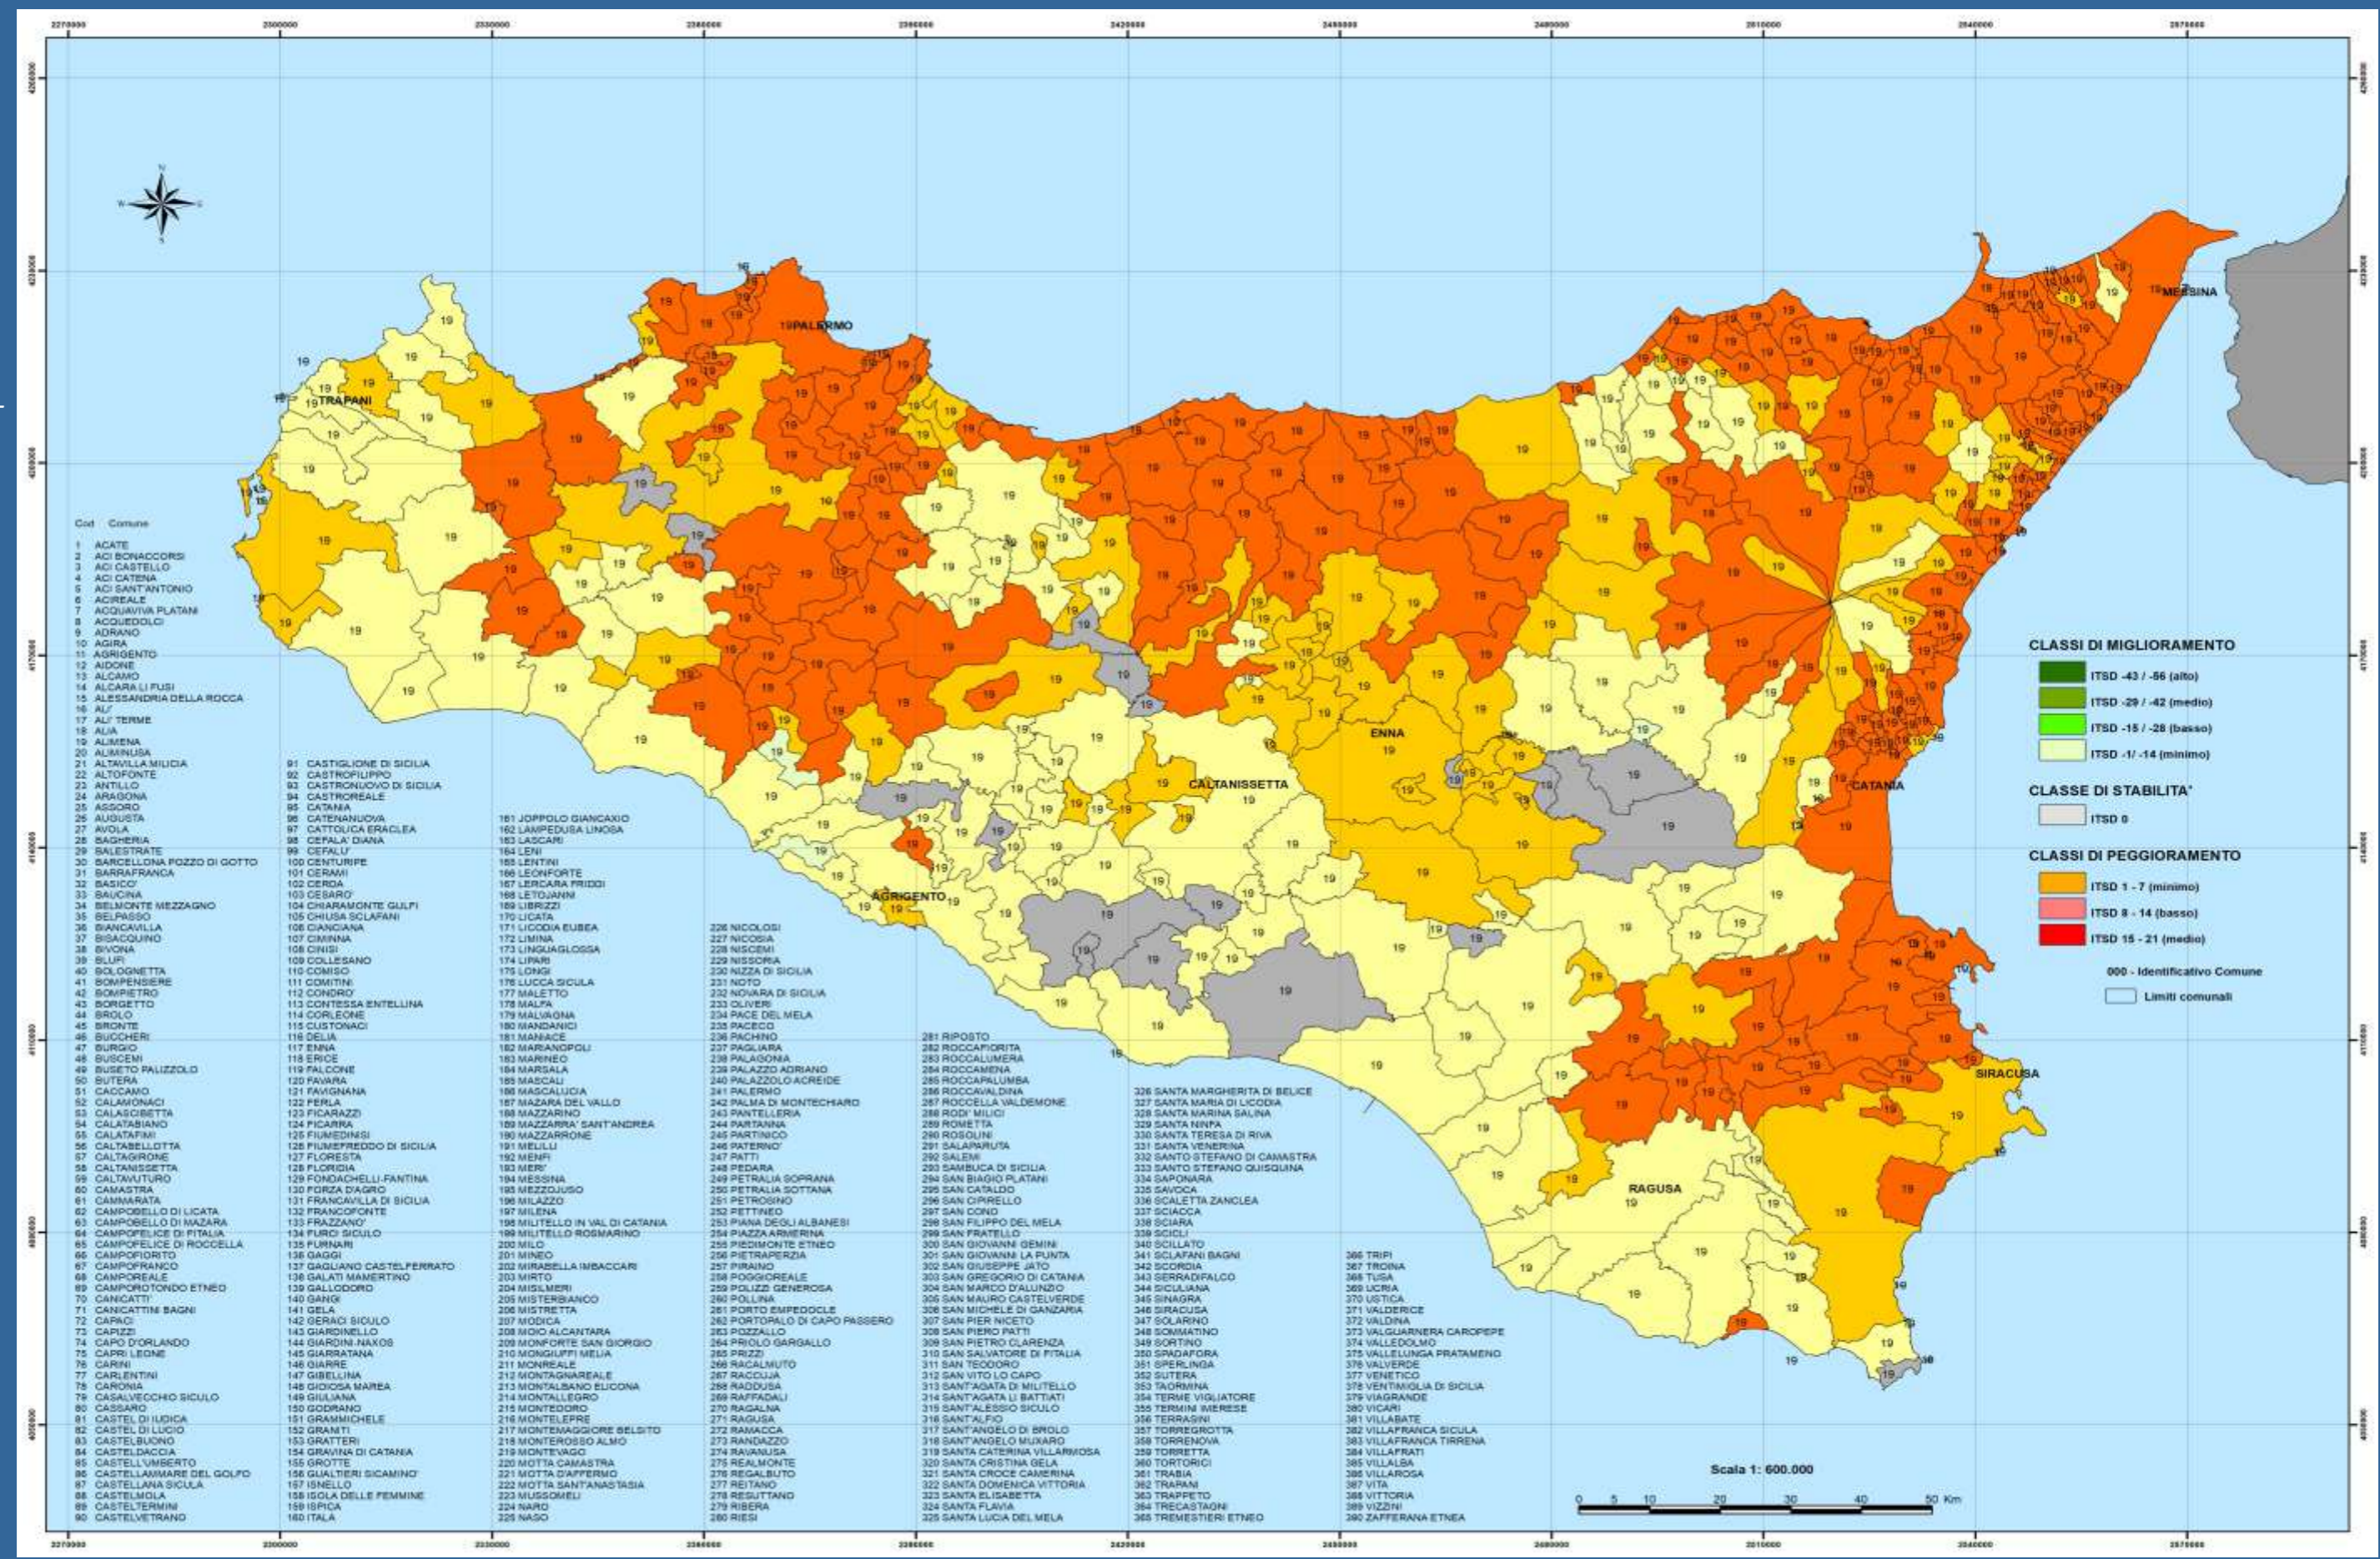

Cambiamenti Climatici e Lotta alla Desertificazione in Sicilia

Variatione del rischio desertificazione nei territori comunali della Sicilia fra seconda metà del XX secolo e l'anno 2030. (previsione)

Ottobre 2019

M	M	G	V	S	D	L	M	M	G	V	S	D	L	M	M	G	V	S	D	L	M	M	G							
1	2	3	4	5	6	7	8	9	10	11	12	13	14	15	16	17	18	19	20	21	22	23	24	25	26	27	28	29	30	31