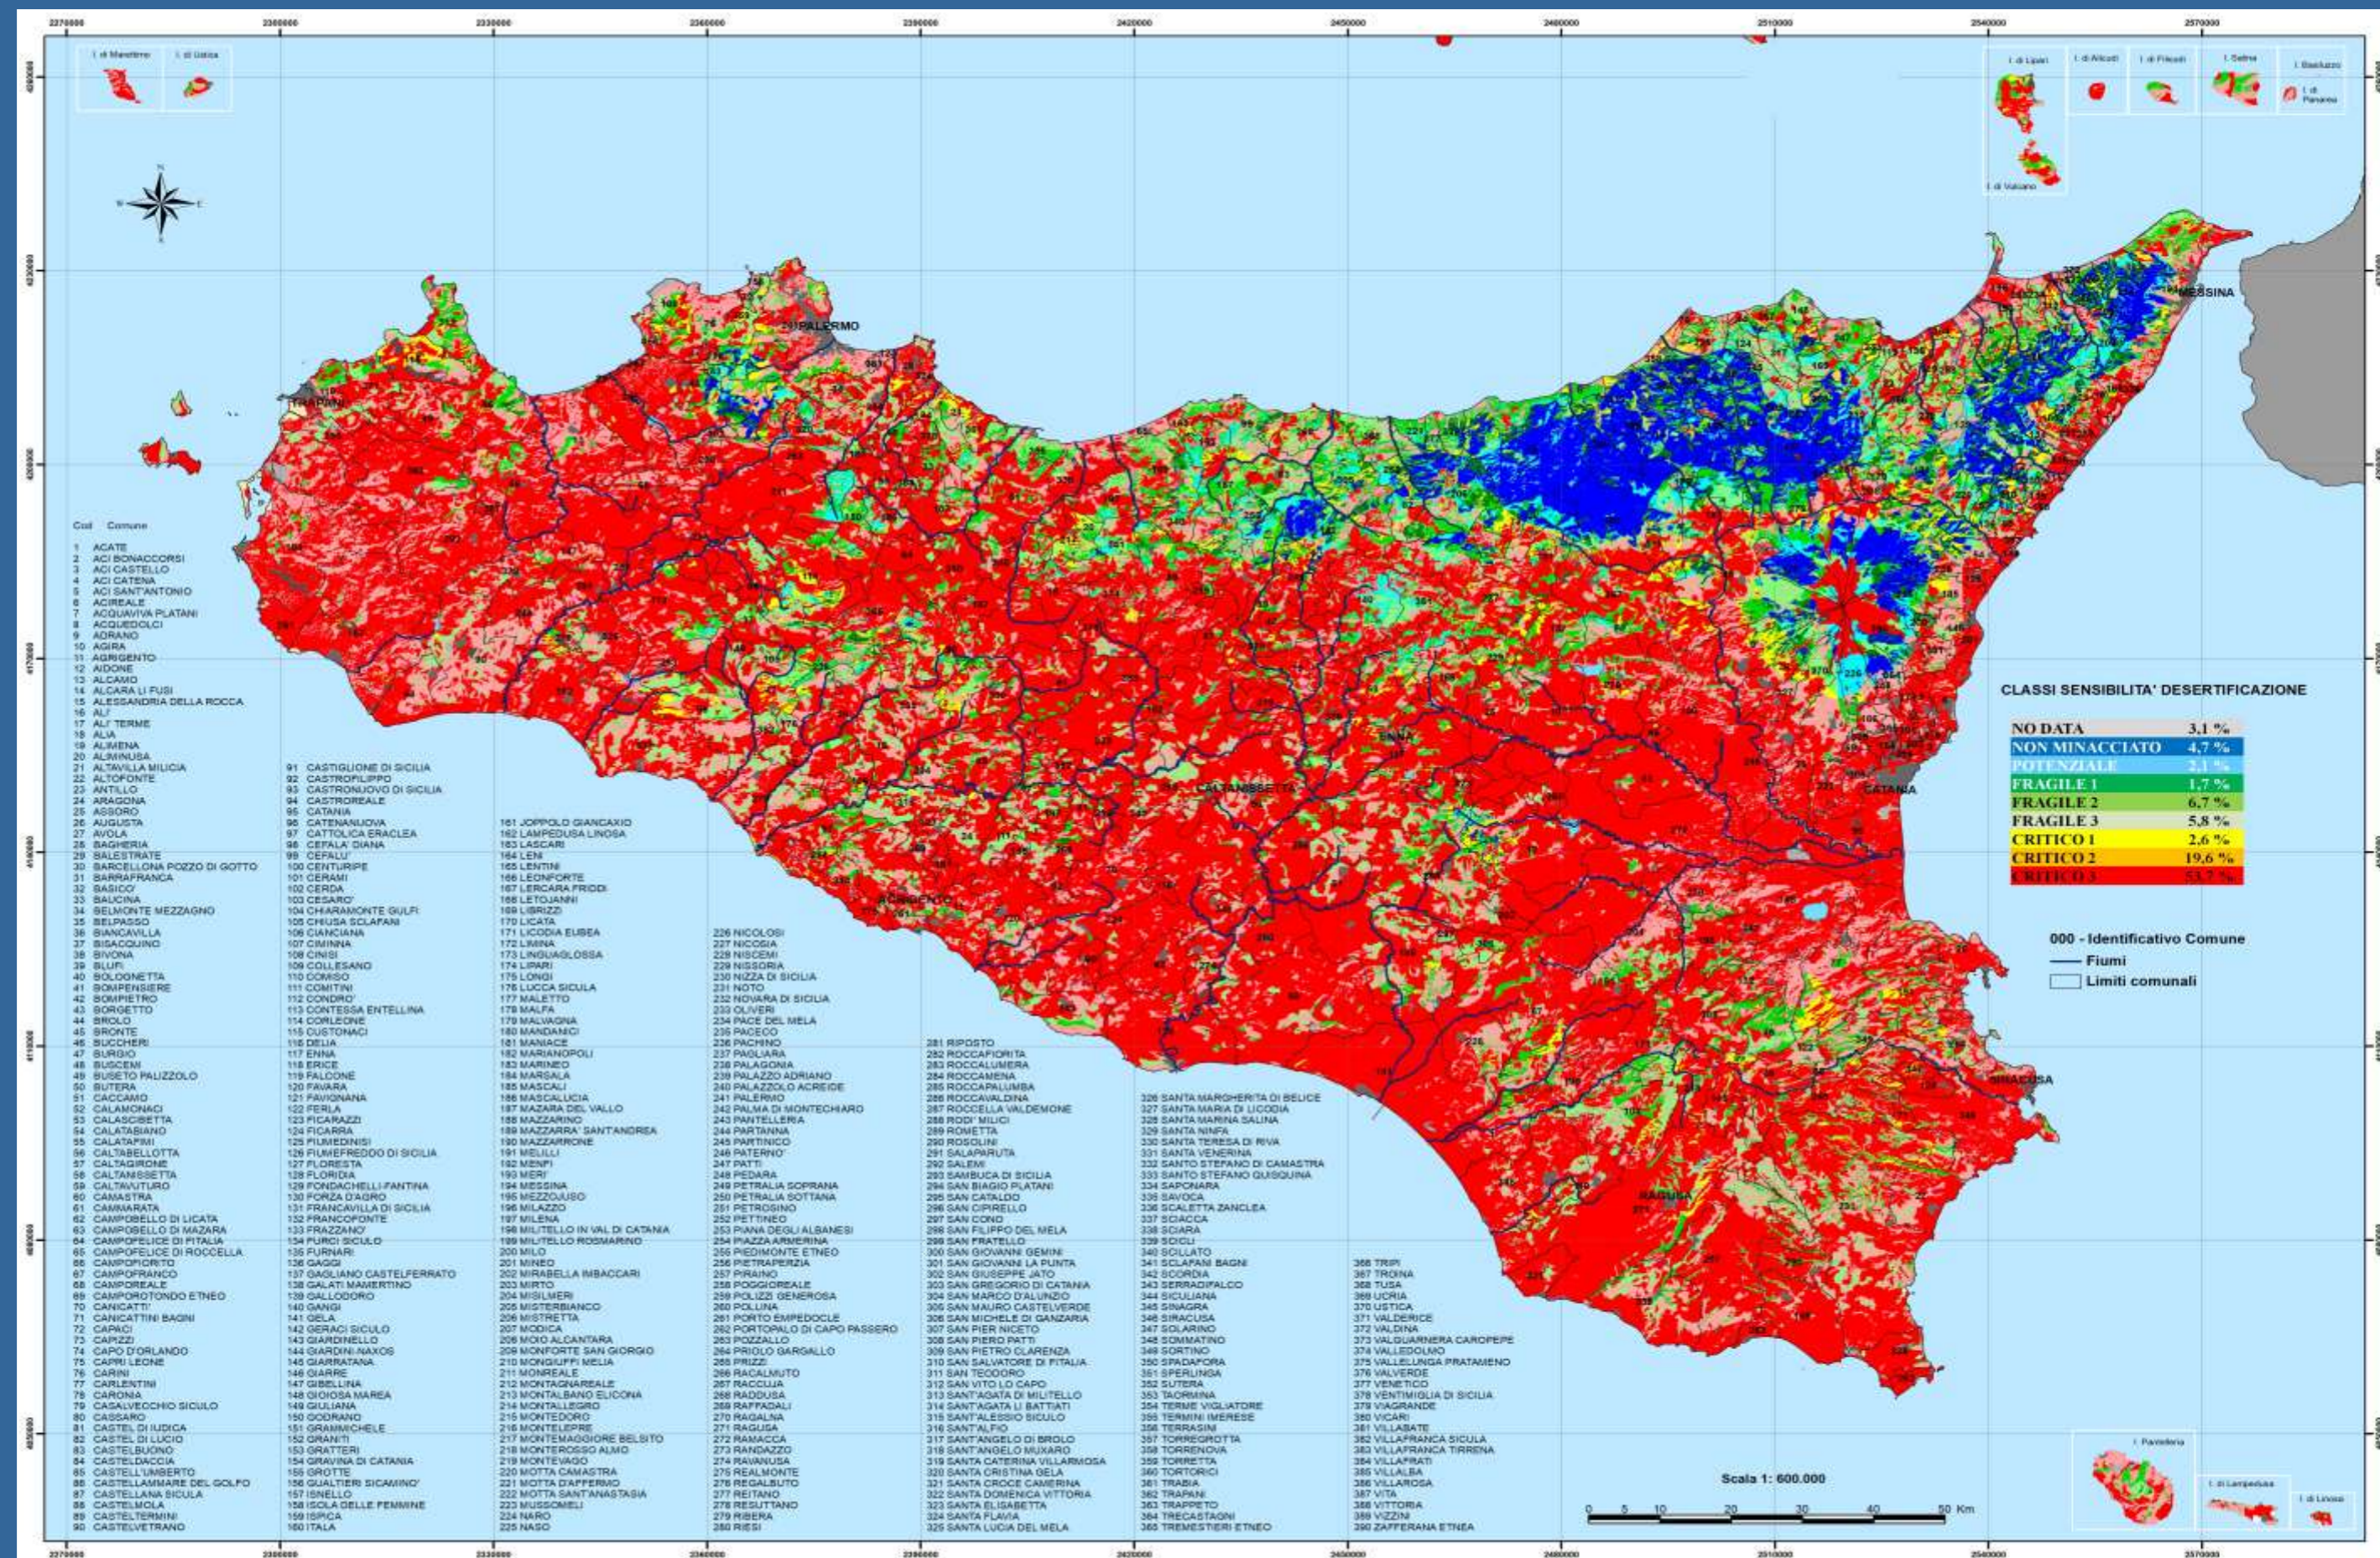

Cambiamenti Climatici e Lotta alla Desertificazione in Sicilia

Rischio desertificazione in Sicilia nel 2030.

(previsione su dati della NASA)

Maggio 2019

M	G	V	S	D	L	M	M	G	V	S	D	L	M	M	G	V	S	D	L	M	M	G	V							
1	2	3	4	5	6	7	8	9	10	11	12	13	14	15	16	17	18	19	20	21	22	23	24	25	26	27	28	29	30	31