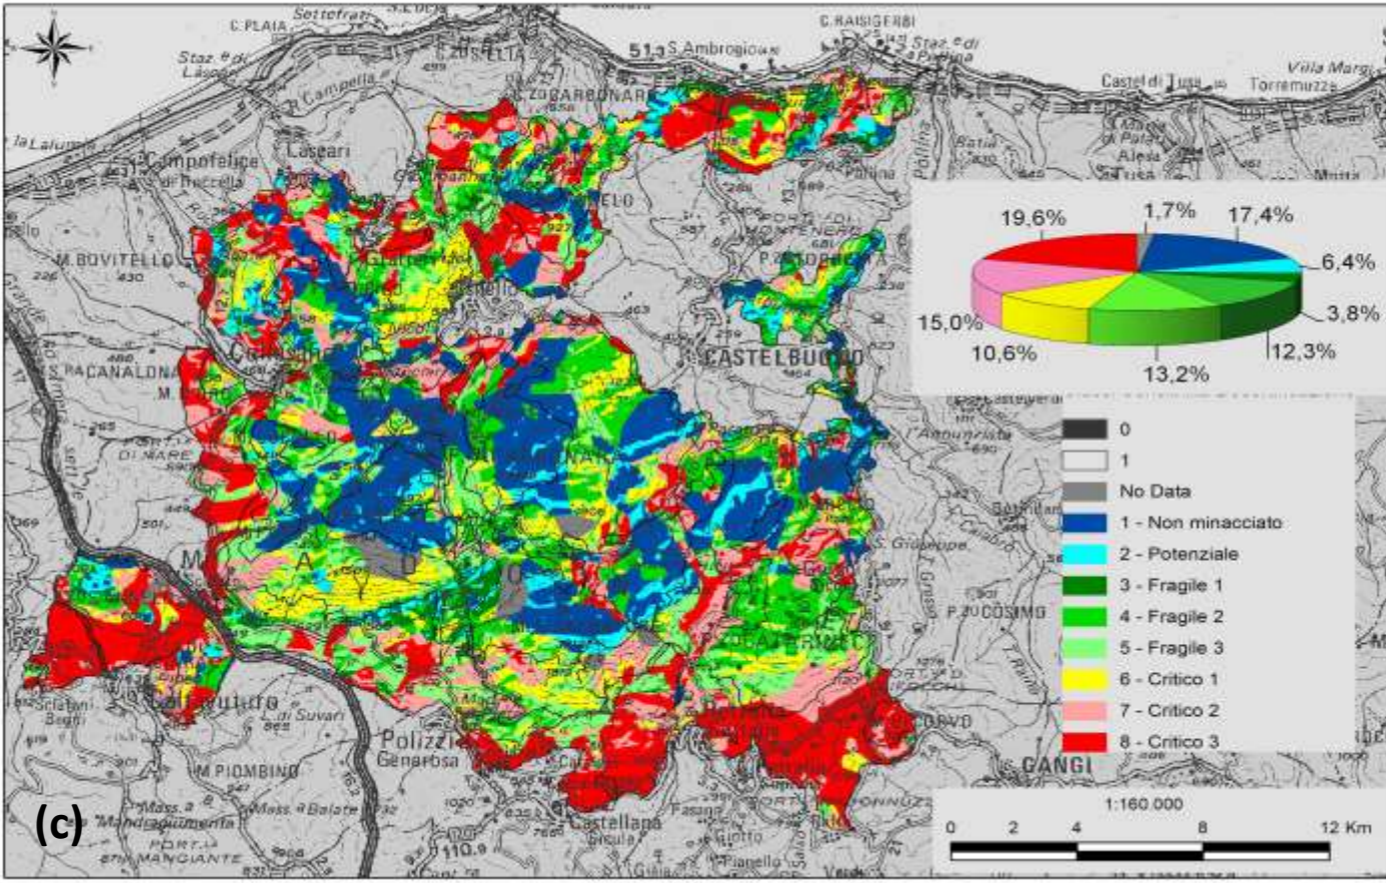

Cambiamenti Climatici e Lotta alla Desertificazione in Sicilia

Rischio desertificazione nei territori del Parco regionale dei Nebrodi nella prima (a) e seconda metà del XX secolo (b) e delle Madonie (c, d).

Novembre 2019

V	S	D	L	M	M	G	V	S	D	L	M	M	G	V	S	D	L	M	M	G	V	S							
1	2	3	4	5	6	7	8	9	10	11	12	13	14	15	16	17	18	19	20	21	22	23	24	25	26	27	28	29	30