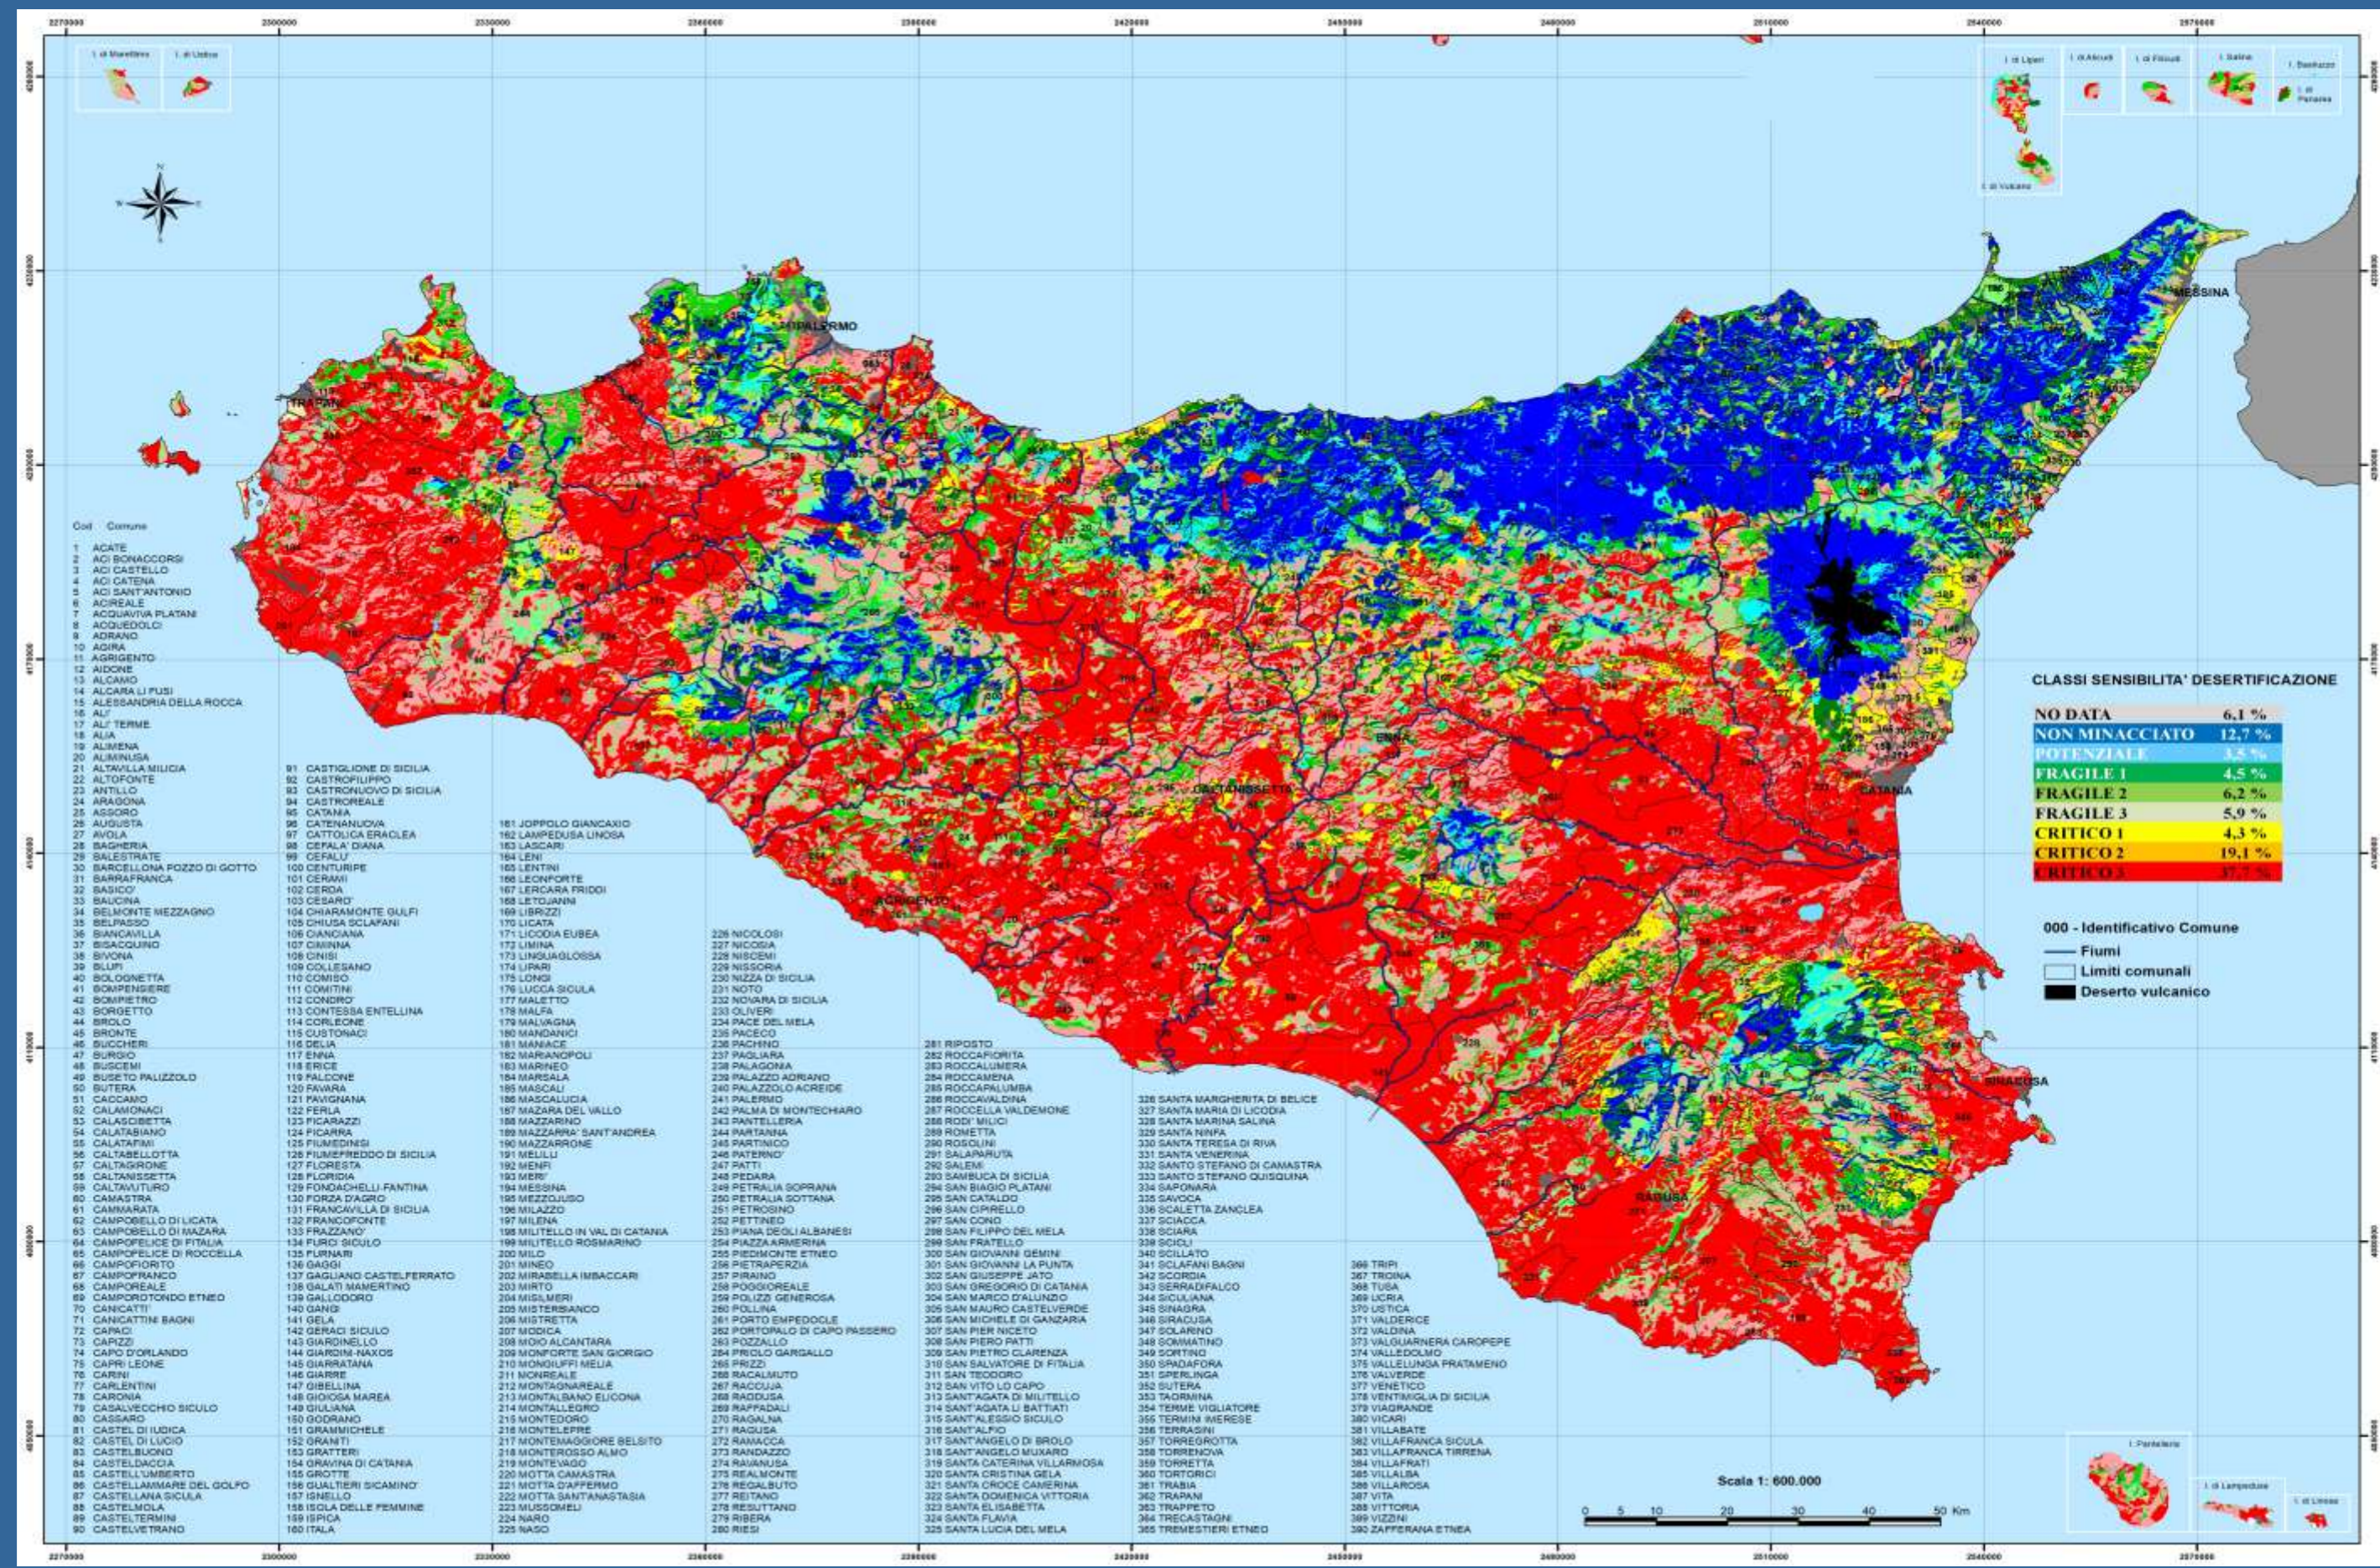

Cambiamenti Climatici e Lotta alla Desertificazione in Sicilia

Rischio desertificazione in Sicilia nella seconda metà del XX secolo.

Marzo 2019

V	S	D	L	M	M	G	V	S	D	L	M	M	G	V	S	D	L	M	M	G	V	S	D	L	M	M	G	V	S	D
1	2	3	4	5	6	7	8	9	10	11	12	13	14	15	16	17	18	19	20	21	22	23	24	25	26	27	28	29	30	31