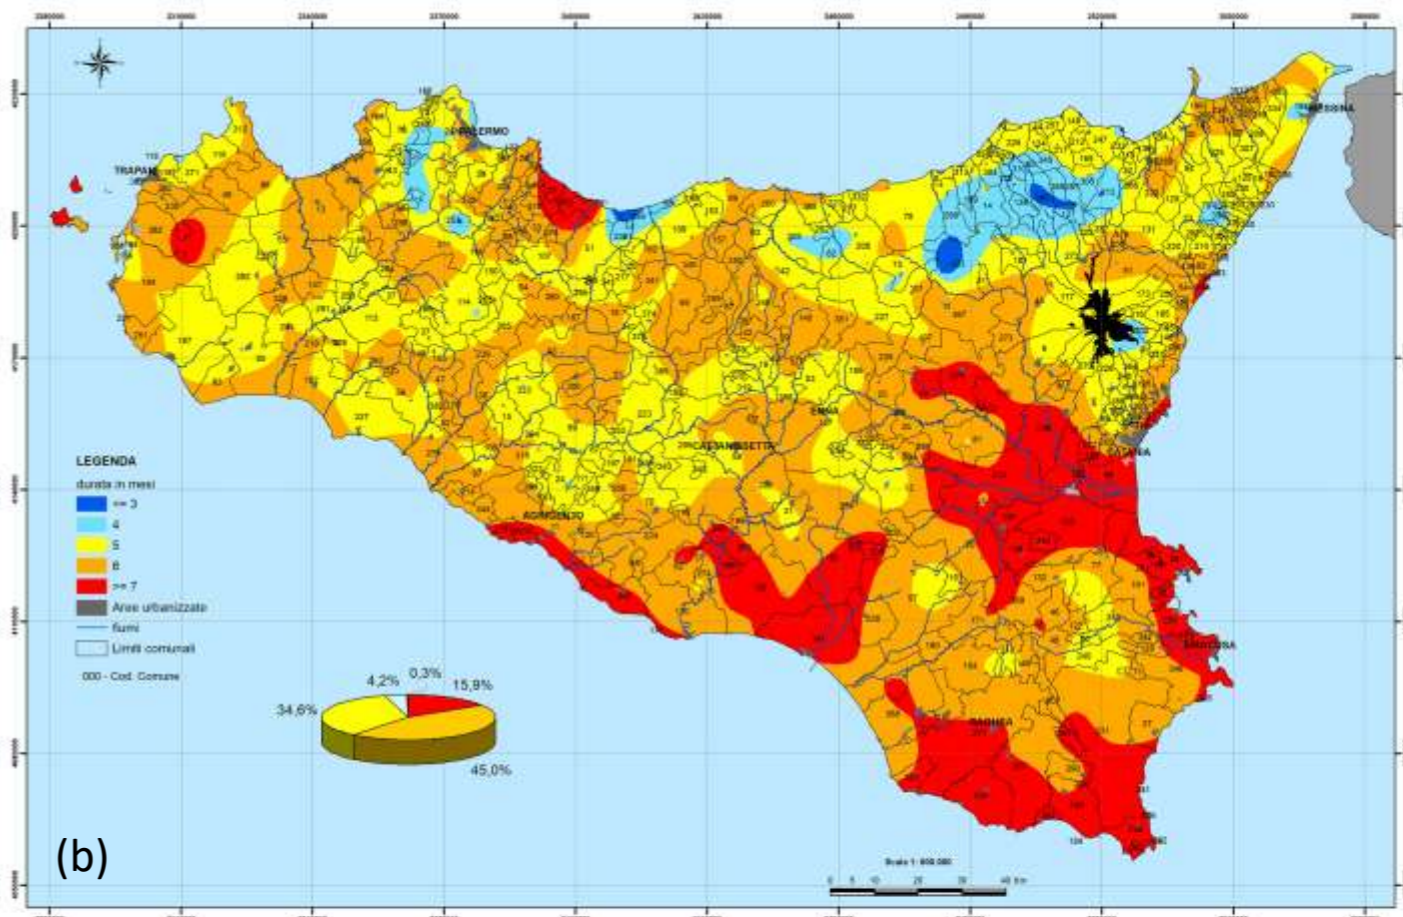

Cambiamenti Climatici e Lotta alla Desertificazione in Sicilia

Aridità in Sicilia. Intensità (a) e Durata in mesi (b) nella prima metà del XX secolo, Intensità (c) e Durata in mesi (d) nella seconda metà del XX secolo.

Agosto 2019

G	V	S	D	L	M	M	G	V	S	D	L	M	M	G	V	S	D	L	M	M	G	V	S	D	L	M	M	G	V	S
1	2	3	4	5	6	7	8	9	10	11	12	13	14	15	16	17	18	19	20	21	22	23	24	25	26	27	28	29	30	31