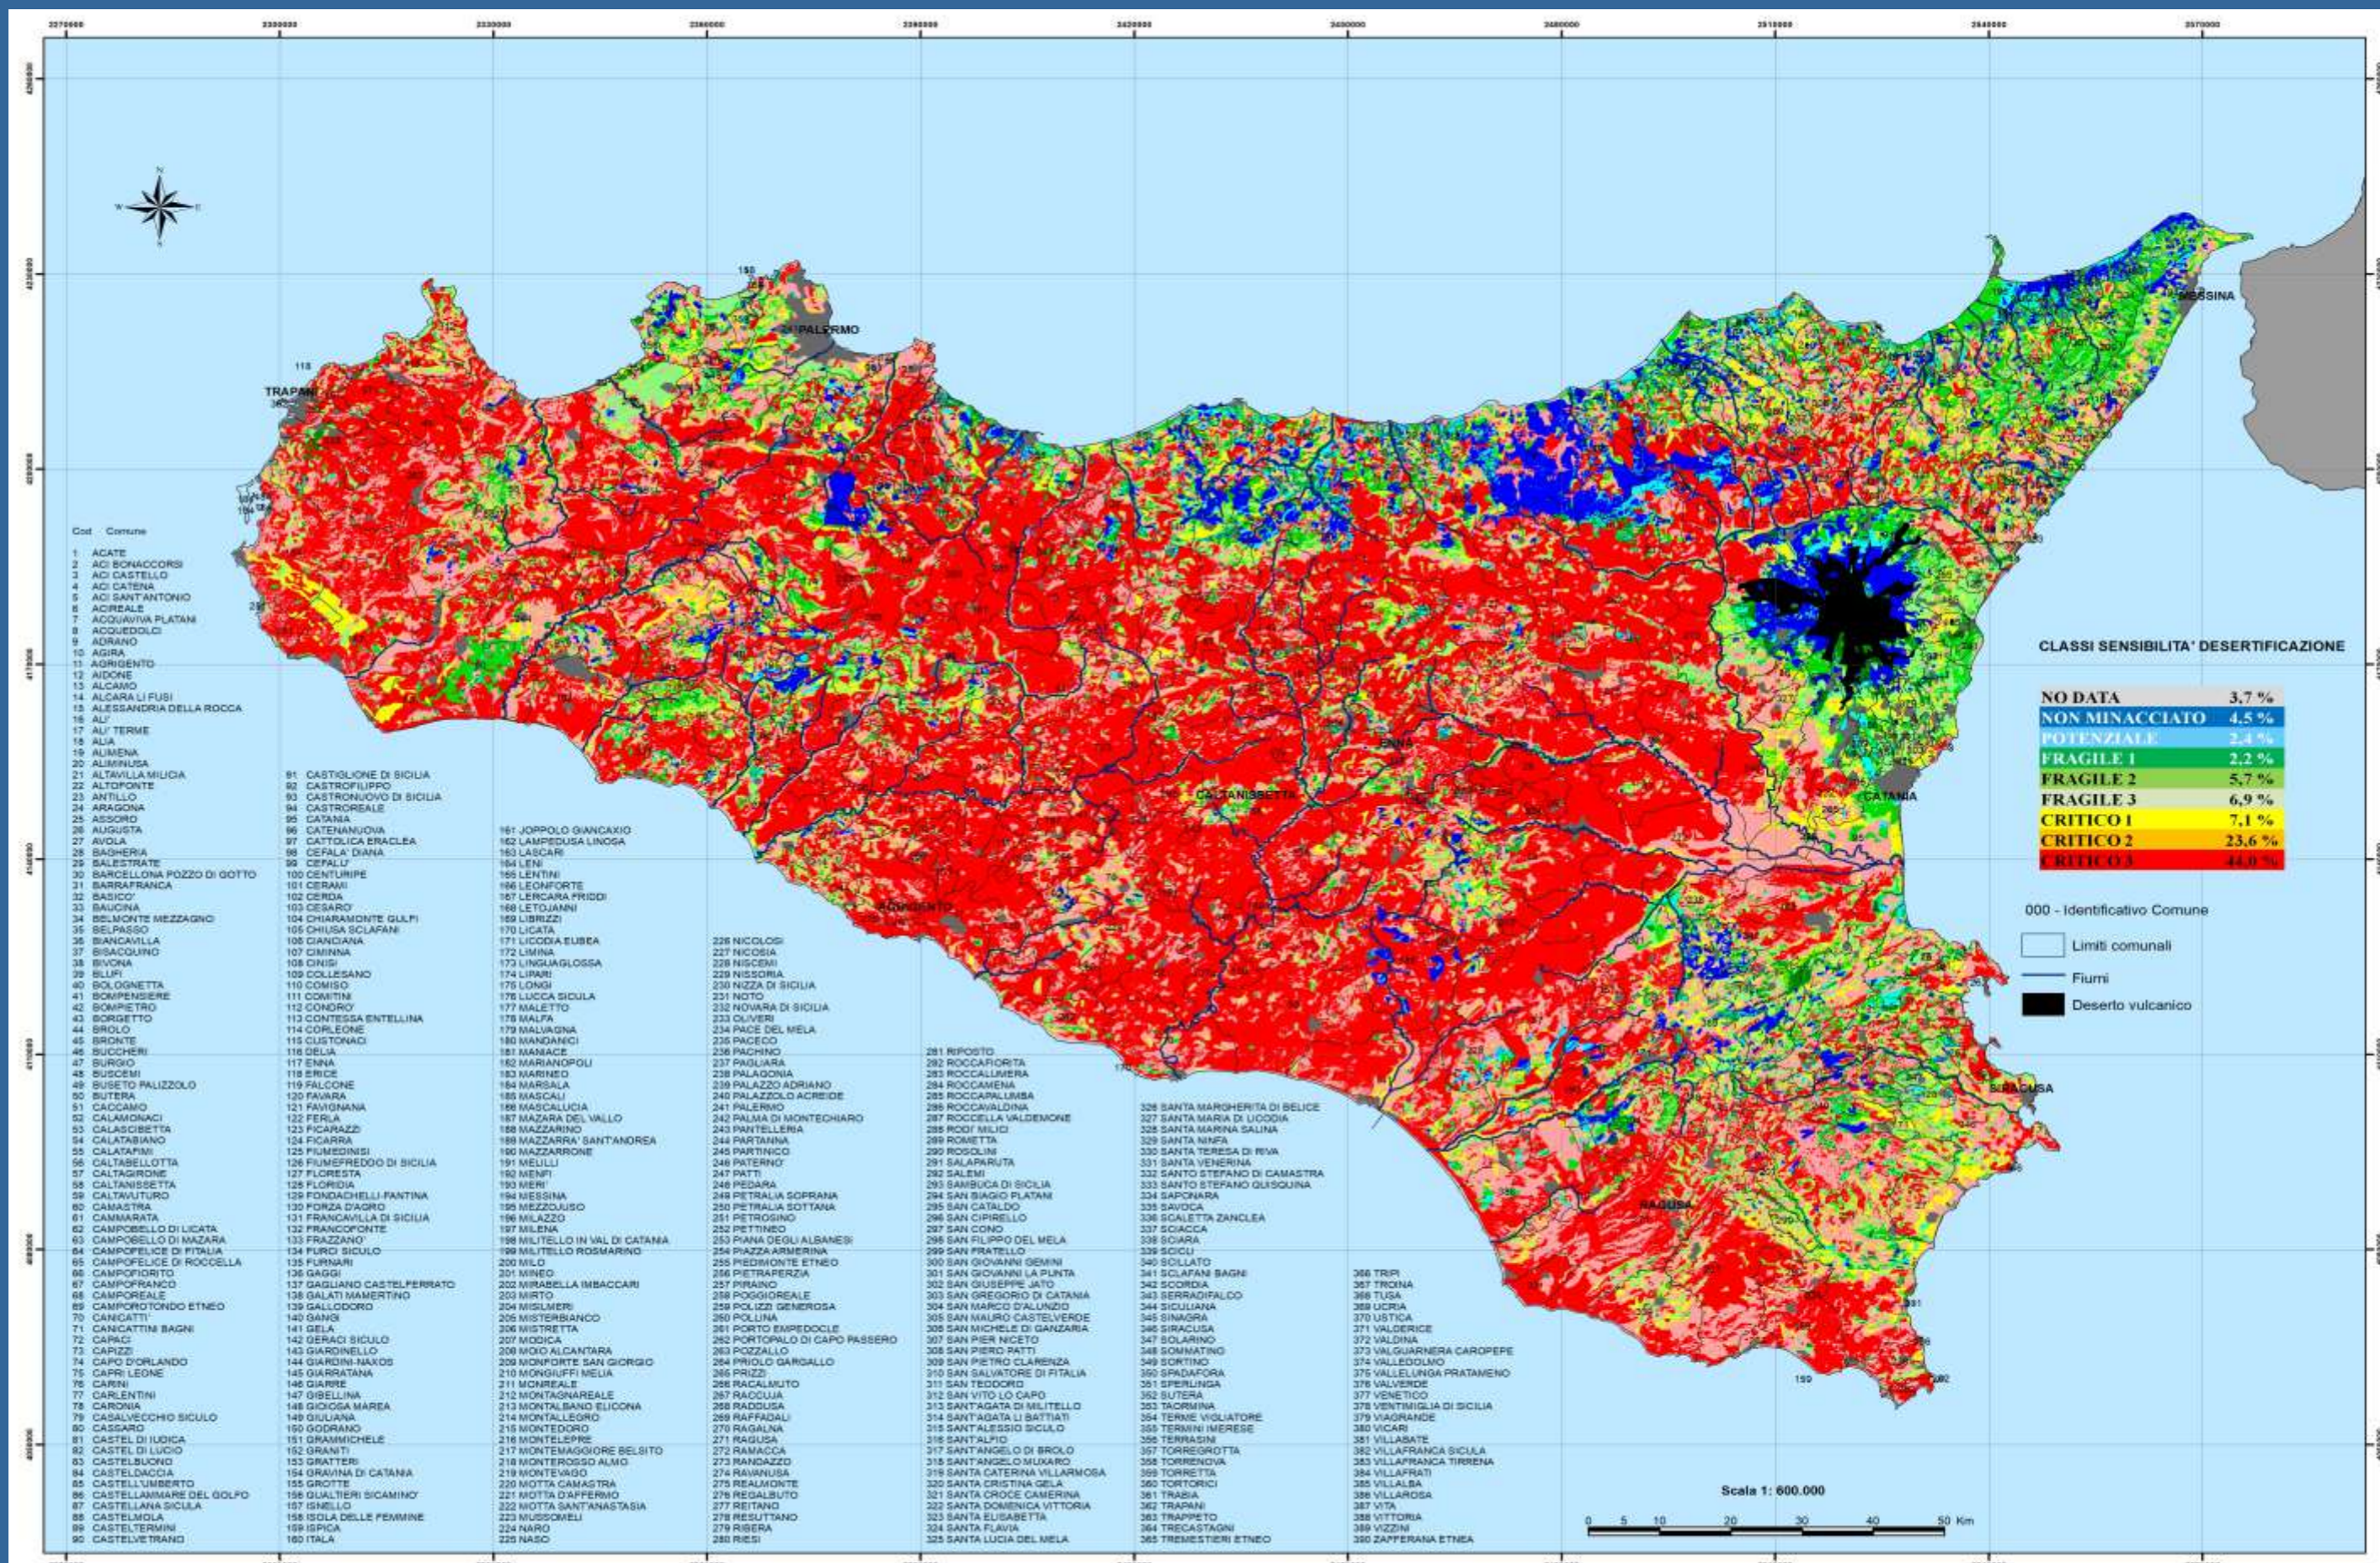

Cambiamenti Climatici e Lotta alla Desertificazione in Sicilia

Rischio desertificazione in Sicilia nella prima metà del XX secolo.

Gennaio 2019

M	M	G	V	S	D	L	M	M	G	V	S	D	L	M	M	G	V	S	D	L	M	M	G							
1	2	3	4	5	6	7	8	9	10	11	12	13	14	15	16	17	18	19	20	21	22	23	24	25	26	27	28	29	30	31