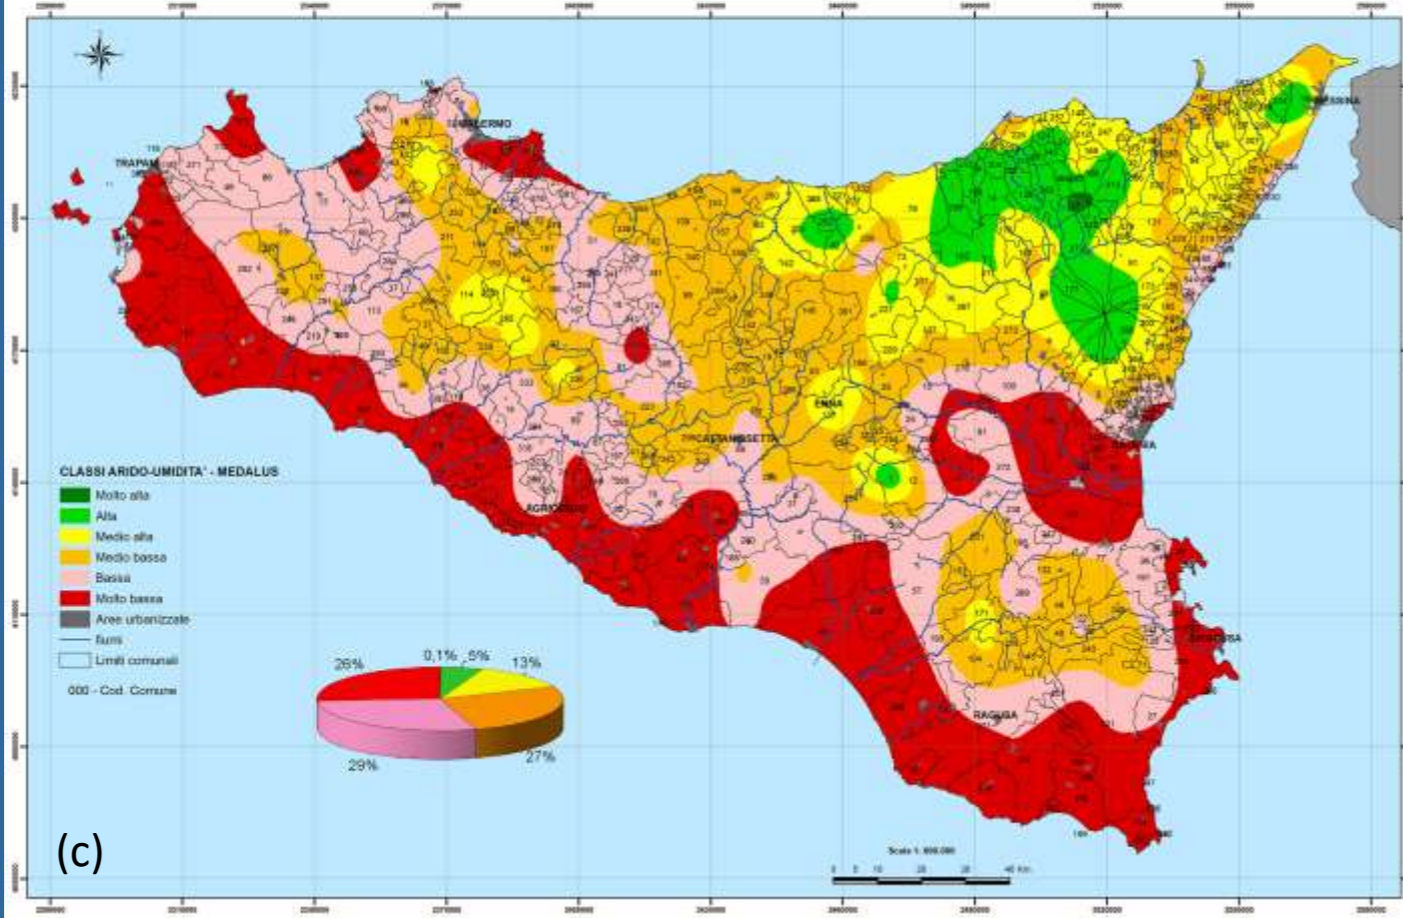

Cambiamenti Climatici e Lotta alla Desertificazione in Sicilia

Aridità in Sicilia. Intensità (a) e Durata in mesi (b) nella prima metà del XX secolo, Intensità (c) e Durata in mesi (d) nella seconda metà del XX secolo.

Agosto 2019

G	V	S	D	L	M	M	G	V	S	D	L	M	M	G	V	S	D	L	M	M	G	V	S	D	L	M	M	G	V	S
1	2	3	4	5	6	7	8	9	10	11	12	13	14	15	16	17	18	19	20	21	22	23	24	25	26	27	28	29	30	31