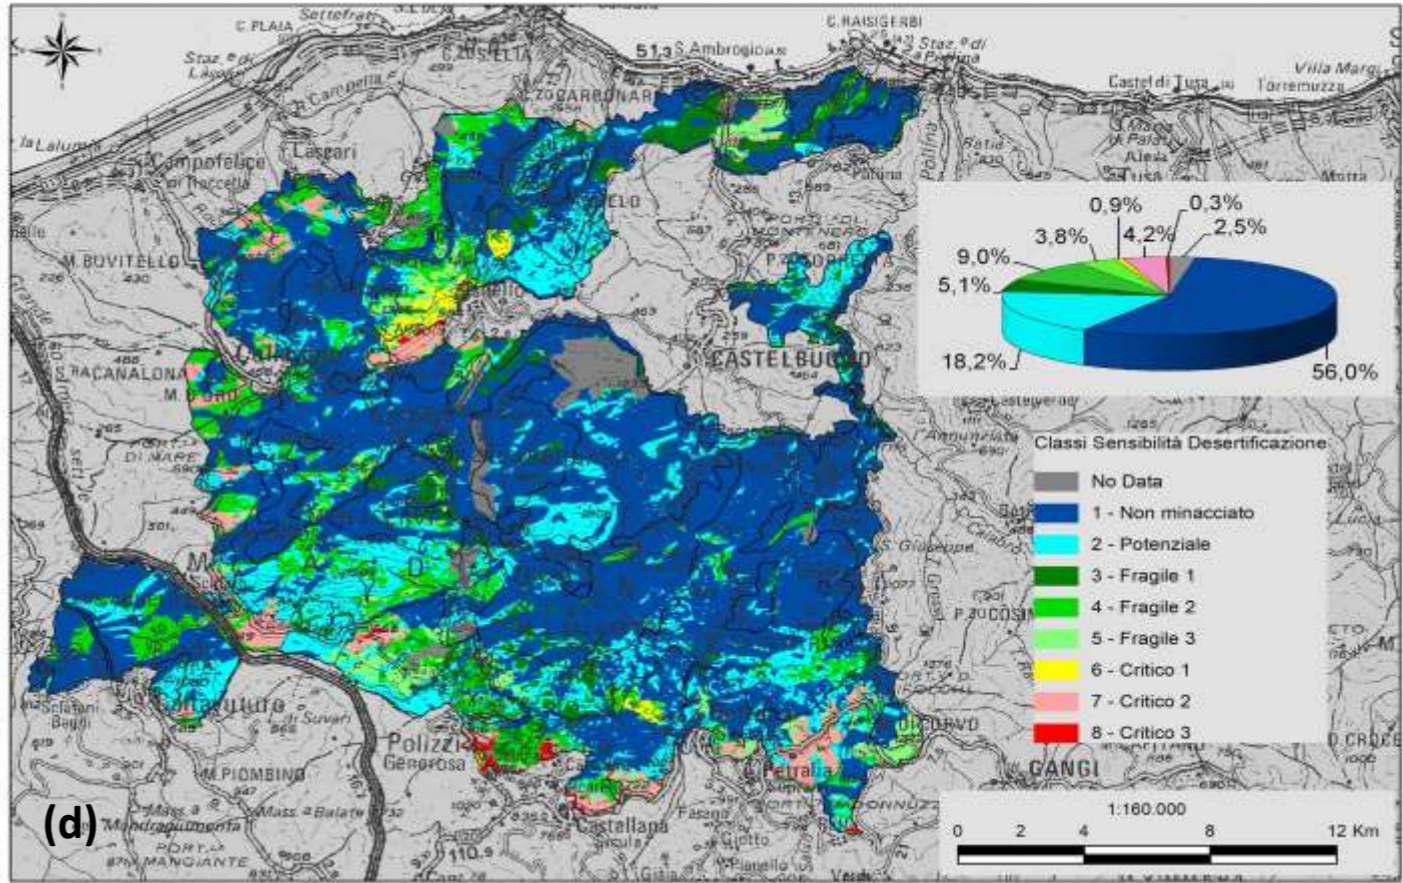

Cambiamenti Climatici e Lotta alla Desertificazione in Sicilia

Rischio desertificazione nei territori del Parco regionale dei Nebrodi nella prima (a) e seconda metà del XX secolo (b) e delle Madonie (c, d).

Novembre 2019

V	S	D	L	M	M	G	V	S	D	L	M	M	G	V	S	D	L	M	M	G	V	S							
1	2	3	4	5	6	7	8	9	10	11	12	13	14	15	16	17	18	19	20	21	22	23	24	25	26	27	28	29	30