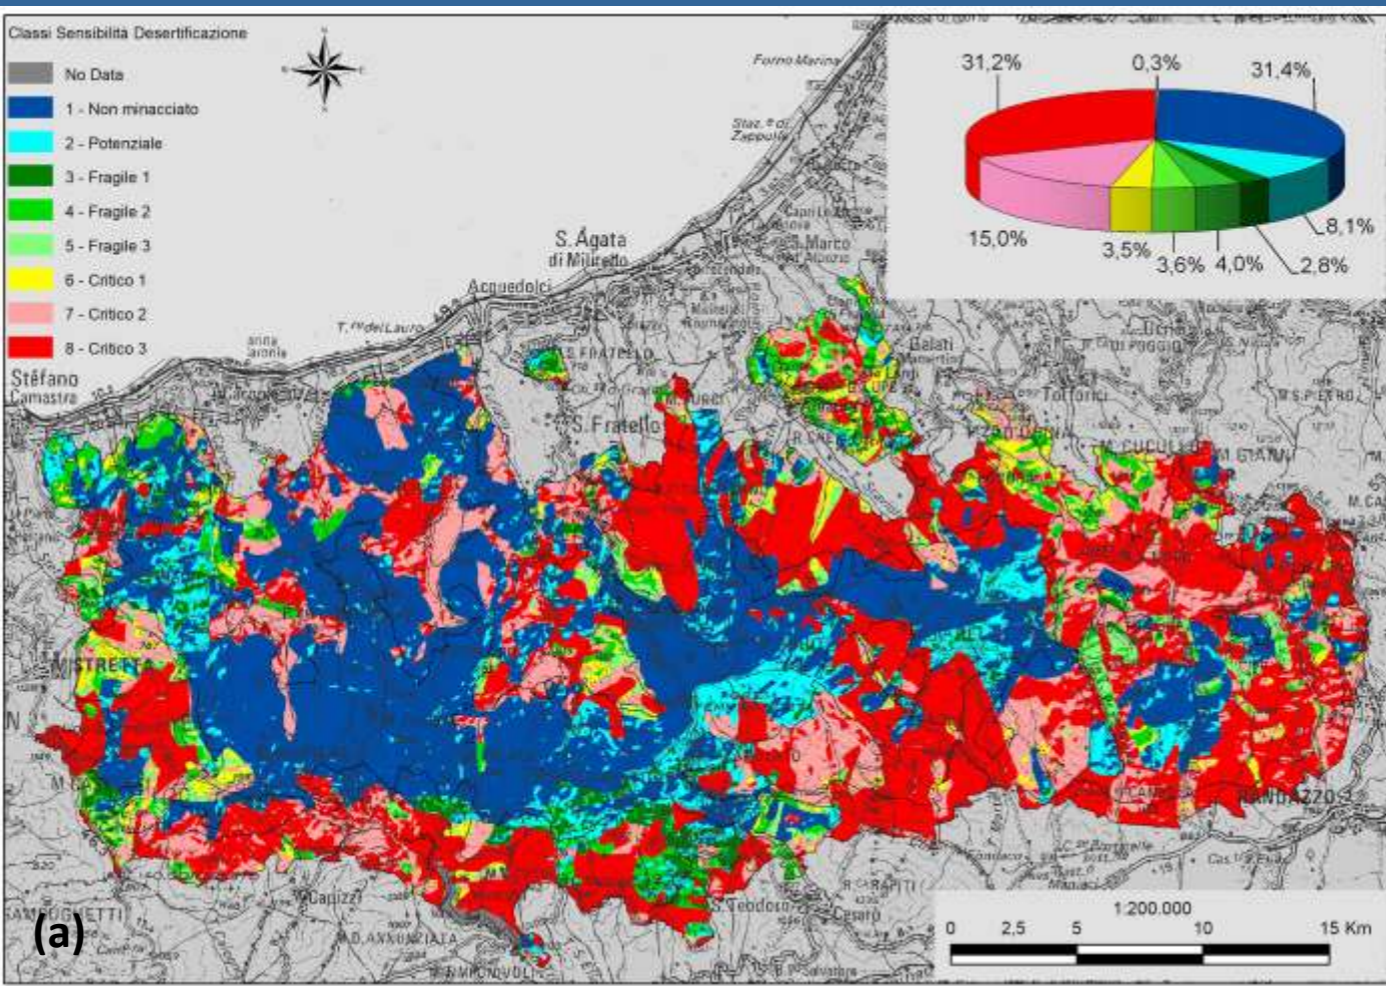

Cambiamenti Climatici e Lotta alla Desertificazione in Sicilia

Rischio desertificazione nei territori del Parco regionale dei Nebrodi nella prima (a) e seconda metà del XX secolo (b) e delle Madonie (c, d).

Novembre 2019

V	S	D	L	M	M	G	V	S	D	L	M	M	G	V	S	D	L	M	M	G	V	S							
1	2	3	4	5	6	7	8	9	10	11	12	13	14	15	16	17	18	19	20	21	22	23	24	25	26	27	28	29	30