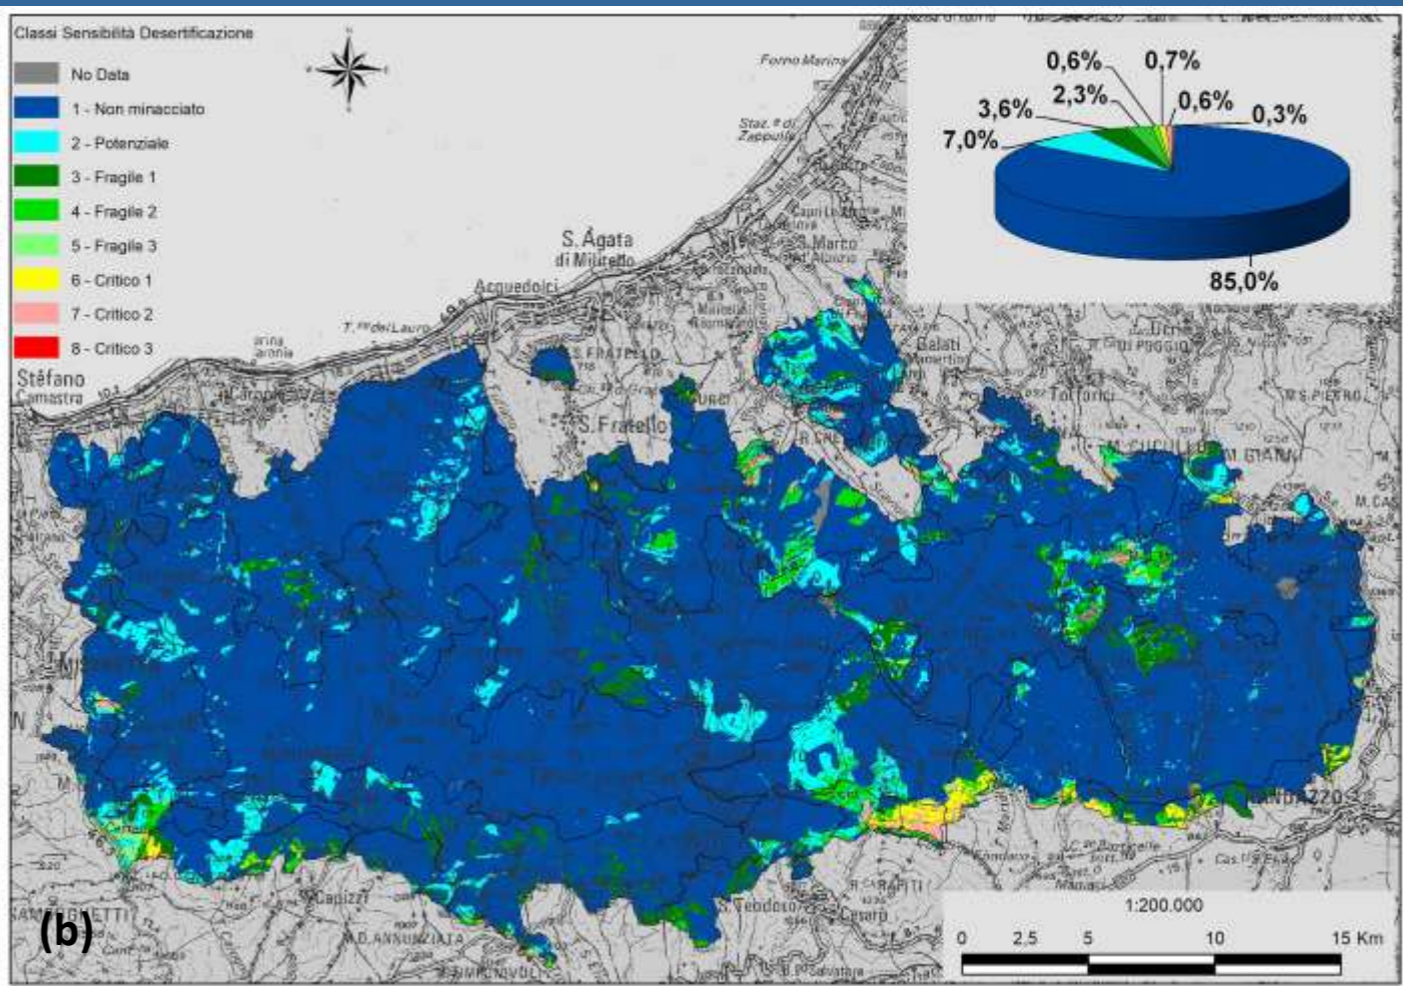

Cambiamenti Climatici e Lotta alla Desertificazione in Sicilia

Rischio desertificazione nei territori del Parco regionale dei Nebrodi nella prima (a) e seconda metà del XX secolo (b) e delle Madonie (c, d).

Novembre 2019

V	S	D	L	M	M	G	V	S	D	L	M	M	G	V	S	D	L	M	M	G	V	S							
1	2	3	4	5	6	7	8	9	10	11	12	13	14	15	16	17	18	19	20	21	22	23	24	25	26	27	28	29	30