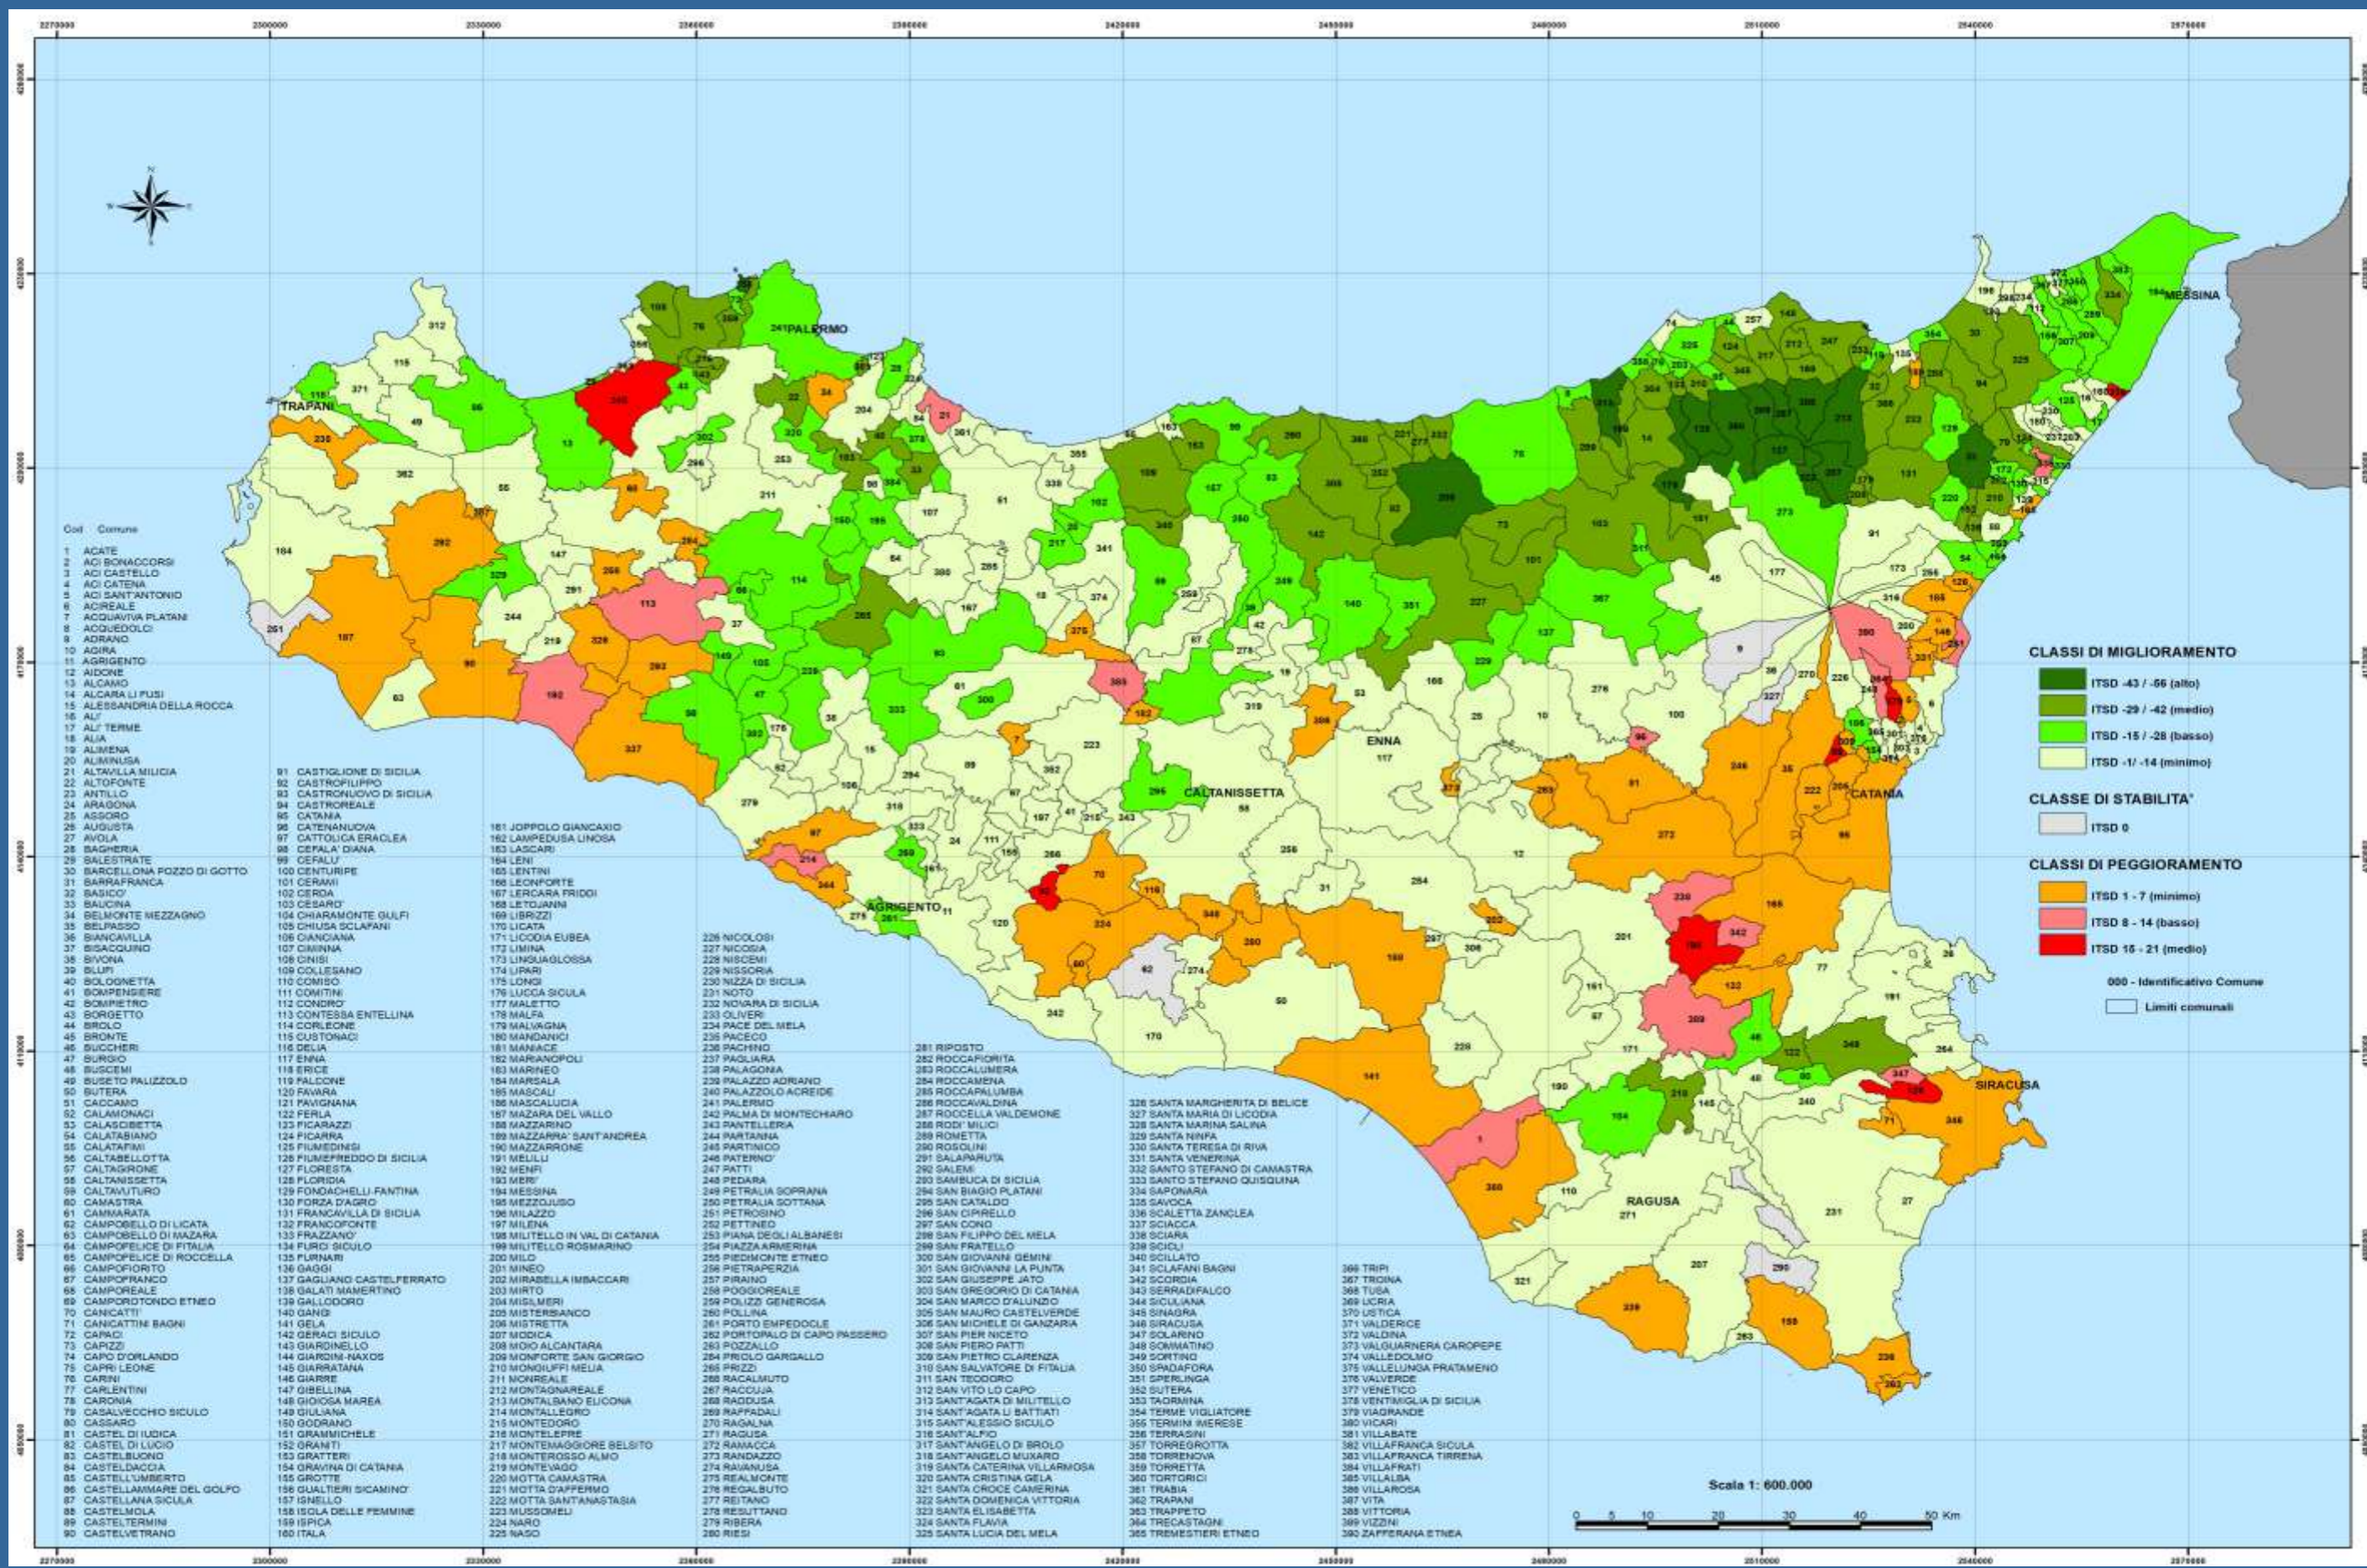

Cambiamenti Climatici e Lotta alla Desertificazione in Sicilia

Variatione del rischio desertificazione nei territori comunali della Sicilia fra prima e seconda metà del XX secolo.

Settembre 2019

D	L	M	M	G	V	S	D	L	M	M	G	V	S	D	L	M	M	G	V	S	D	L							
1	2	3	4	5	6	7	8	9	10	11	12	13	14	15	16	17	18	19	20	21	22	23	24	25	26	27	28	29	30