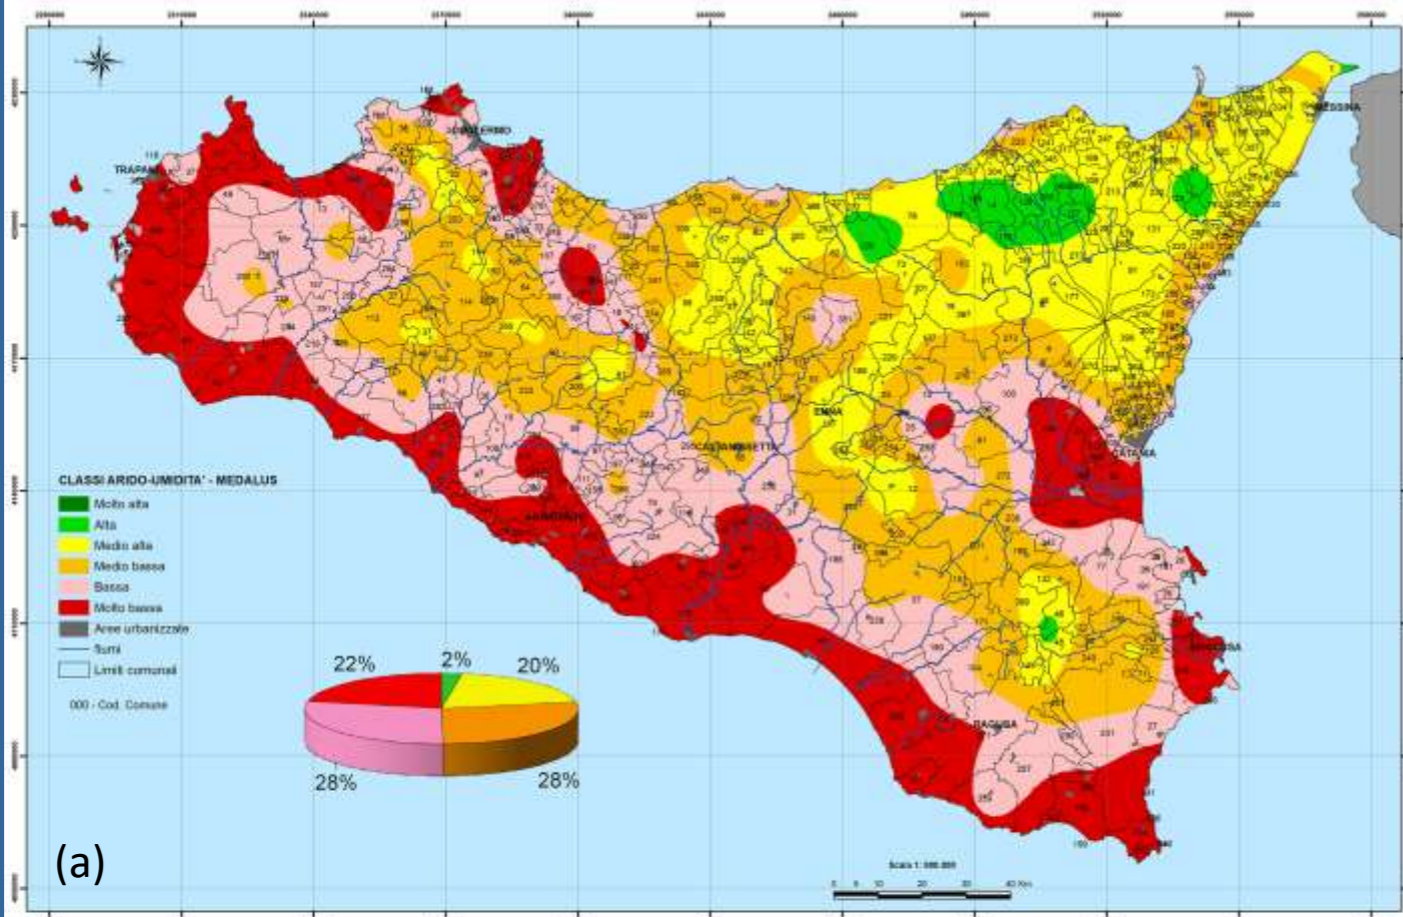

Cambiamenti Climatici e Lotta alla Desertificazione in Sicilia

Aridità in Sicilia. Intensità (a) e Durata in mesi (b) nella prima metà del XX secolo, Intensità (c) e Durata in mesi (d) nella seconda metà del XX secolo.

Agosto 2019

G	V	S	D	L	M	M	G	V	S	D	L	M	M	G	V	S	D	L	M	M	G	V	S	D	L	M	M	G	V	S
1	2	3	4	5	6	7	8	9	10	11	12	13	14	15	16	17	18	19	20	21	22	23	24	25	26	27	28	29	30	31